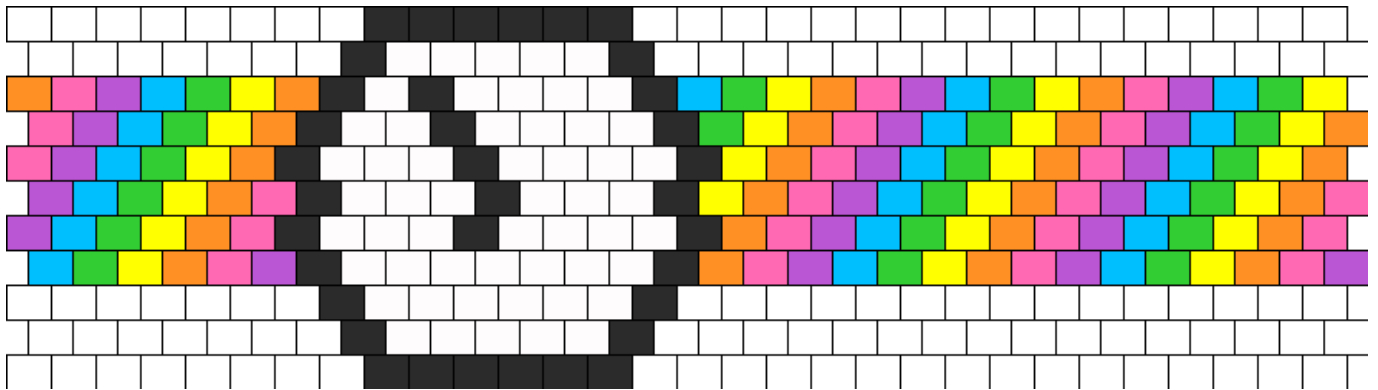

Watch Kandi Pattern

Created by: Panda_Morphine

114 columns wide x 11 rows tall

54	335	381	24	22	20	19	19
----	-----	-----	----	----	----	----	----