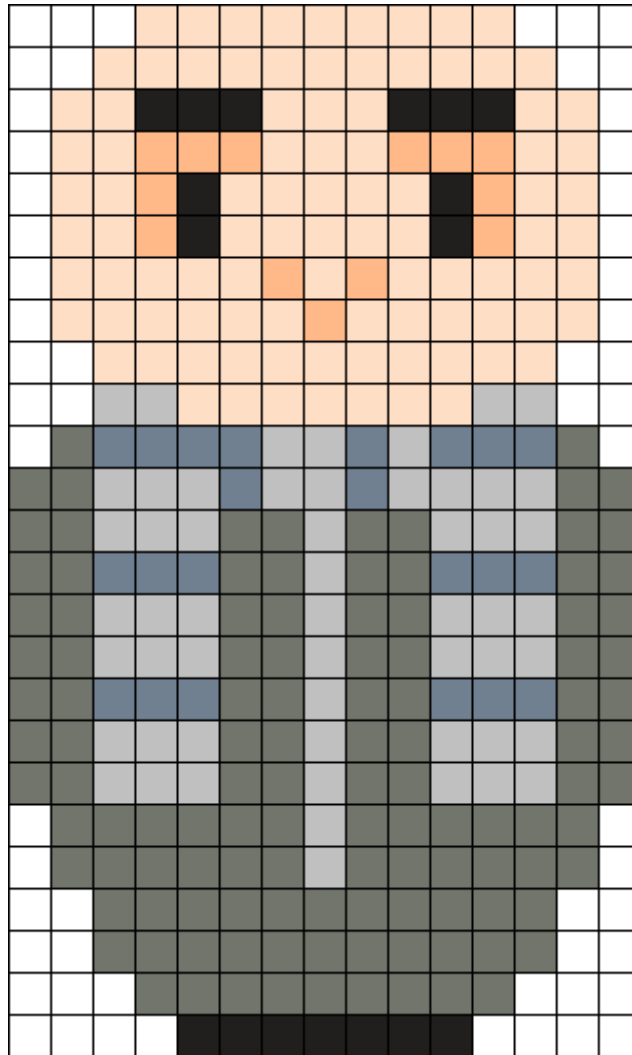

Gru Kandi Pattern

Created by: tashar_h

15 columns wide x 25 rows tall

117	93	55	22	17	13
-----	----	----	----	----	----