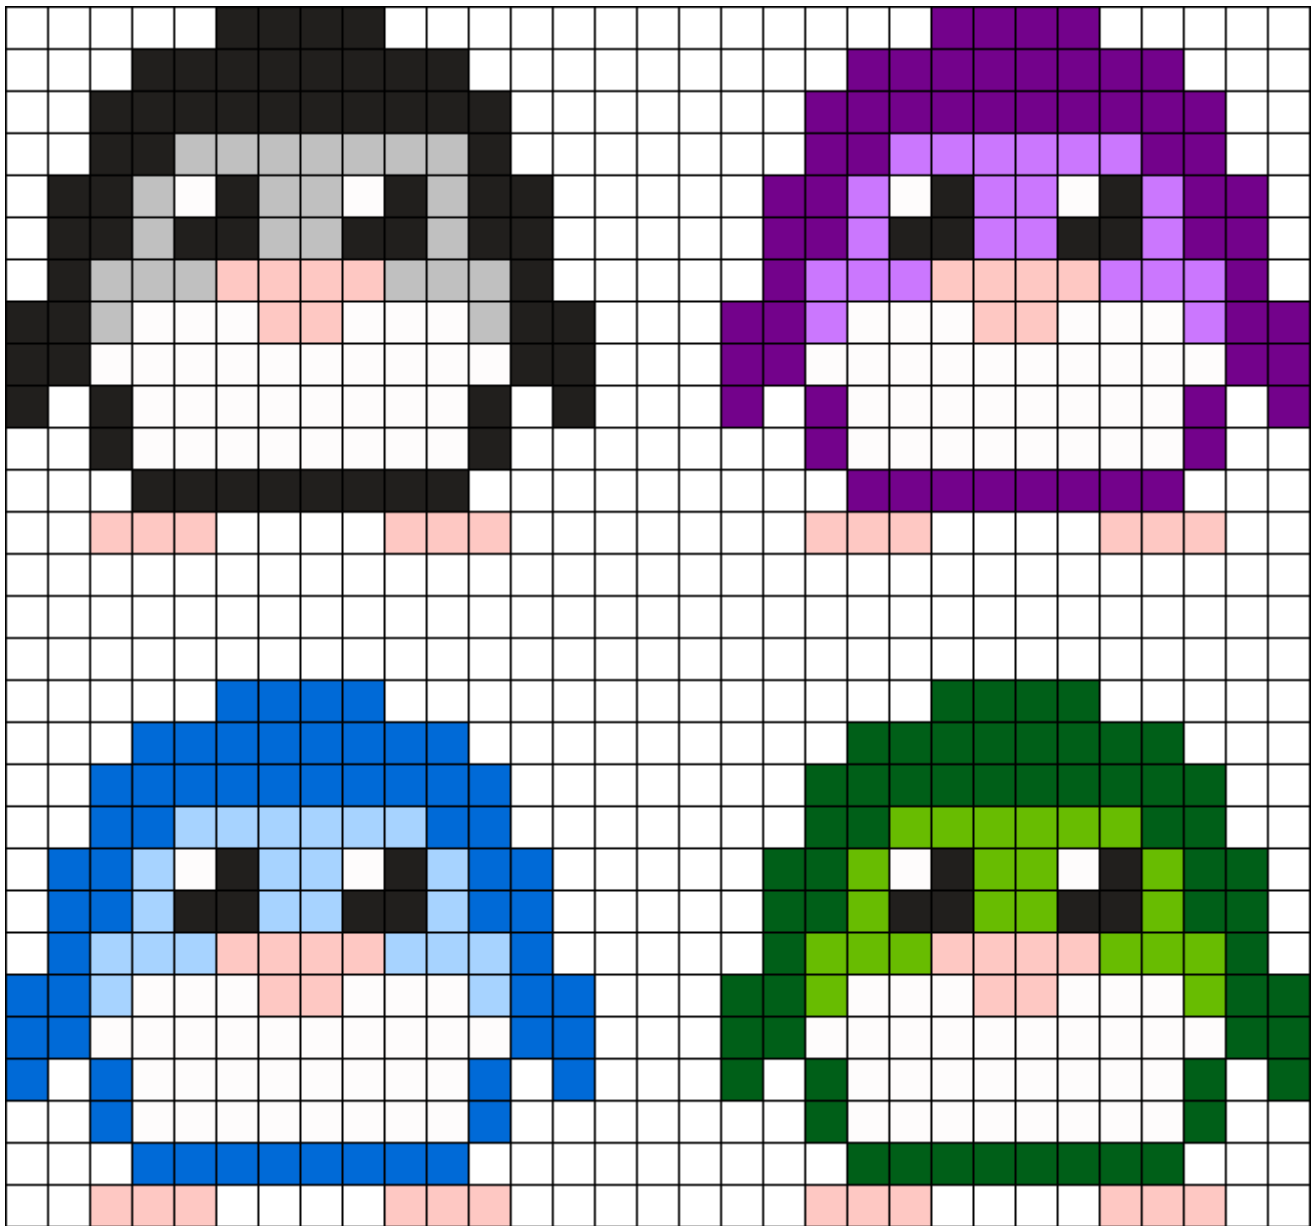

# Penguins Kandi Pattern

Created by: Ninie

31 columns wide x 29 rows tall

136	81	58	58	58	48	23	22	22	22
-----	----	----	----	----	----	----	----	----	----