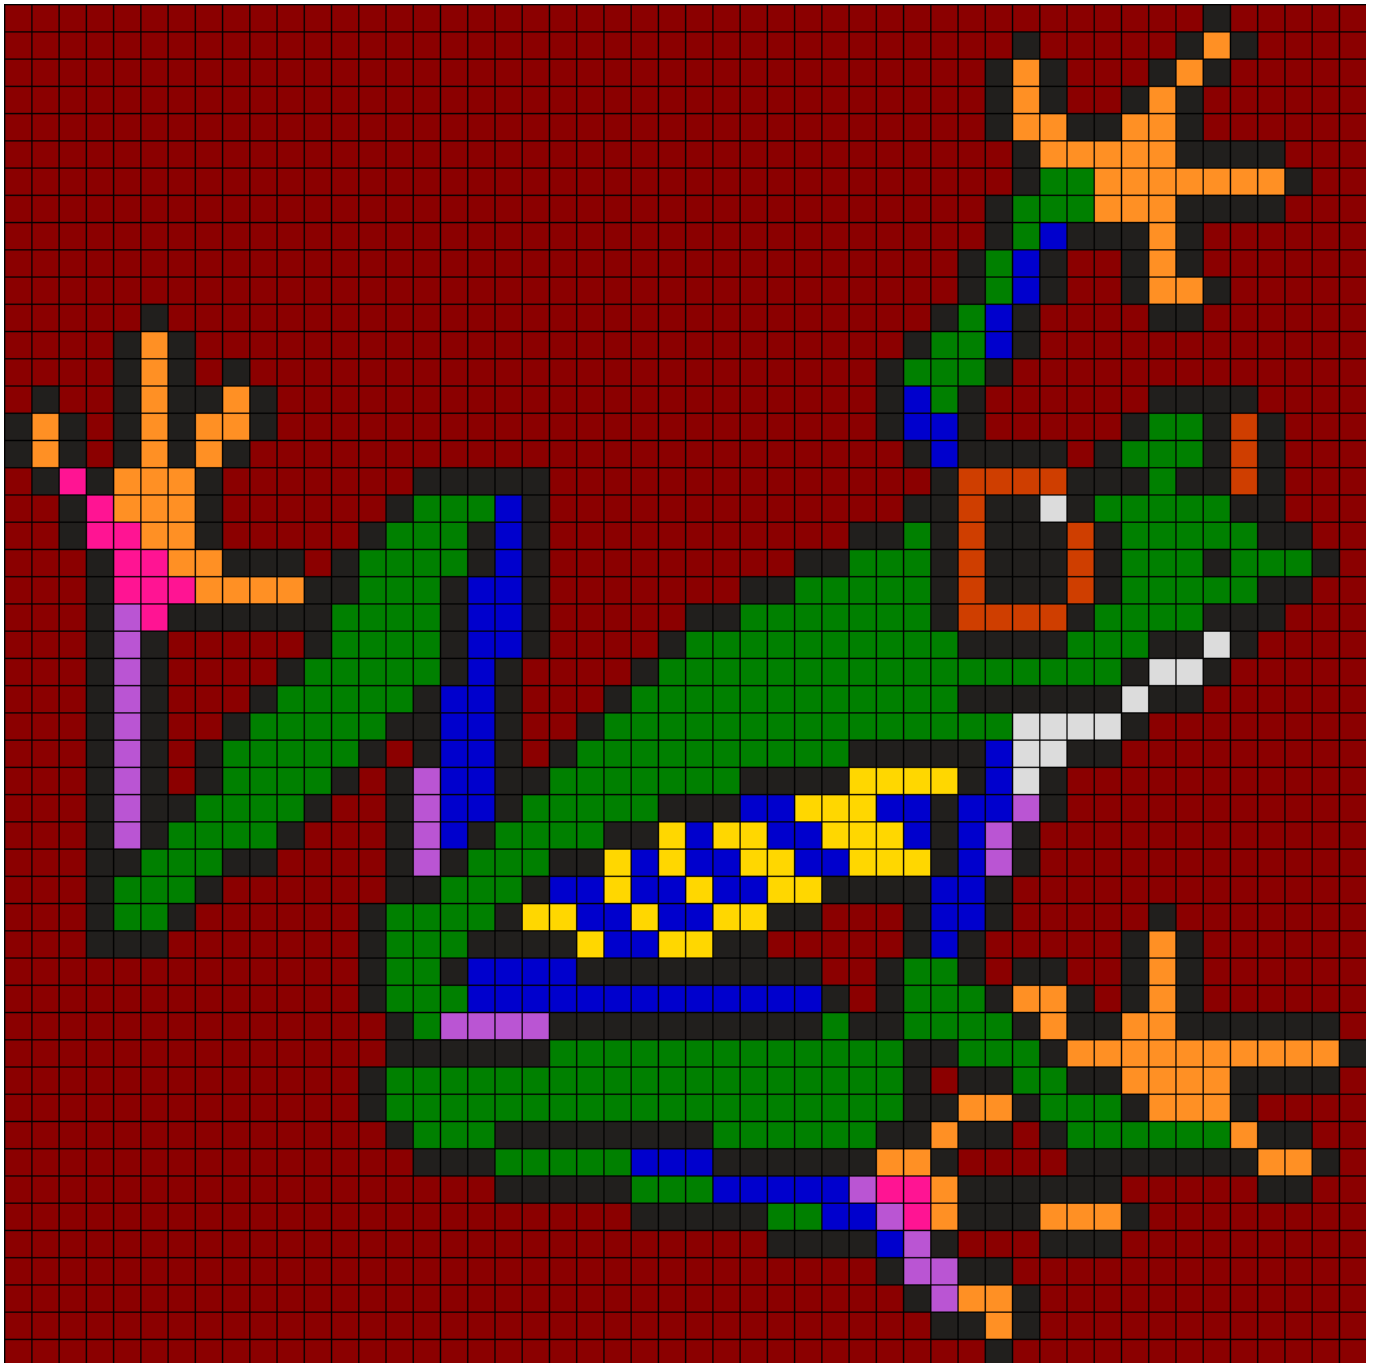

# Tree Frog Kandi Pattern

Created by: xXxemo\_angelxXx

50 columns wide x 50 rows tall

453	94	13	26	94	32	319	18	12	1439
-----	----	----	----	----	----	-----	----	----	------