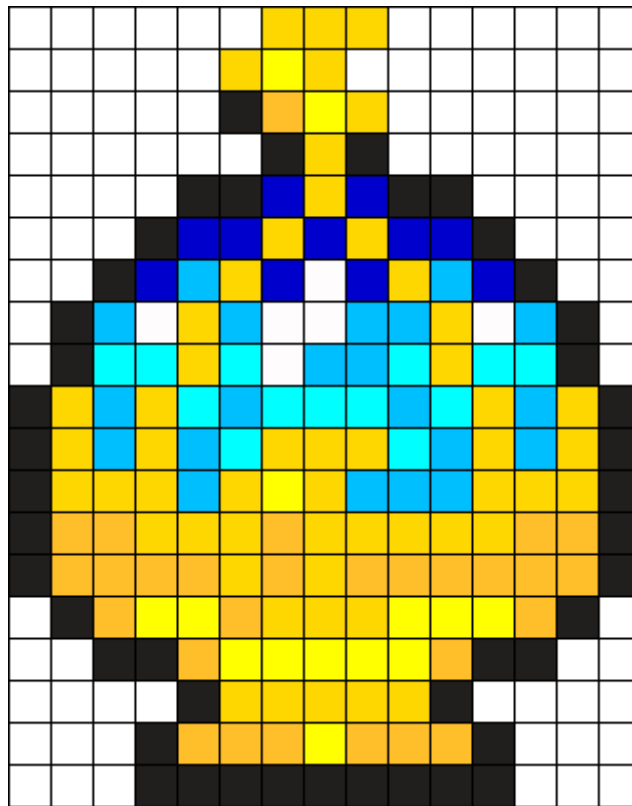

# Sayakas Soul Gem Kandi Pattern

Created by: Ohmahswirls

15 columns wide x 19 rows tall

53	44	28	21	14	13	11	6
----	----	----	----	----	----	----	---