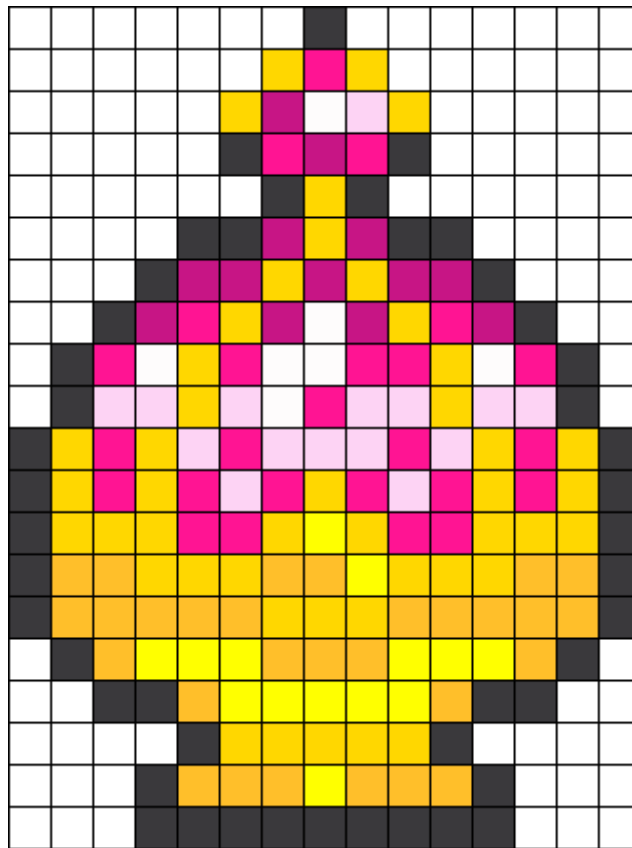

Madokas Soul Gem Kandi Pattern

Created by: The_Perlering_otaku

15 columns wide x 20 rows tall

46	45	29	25	15	14	13	7
----	----	----	----	----	----	----	---