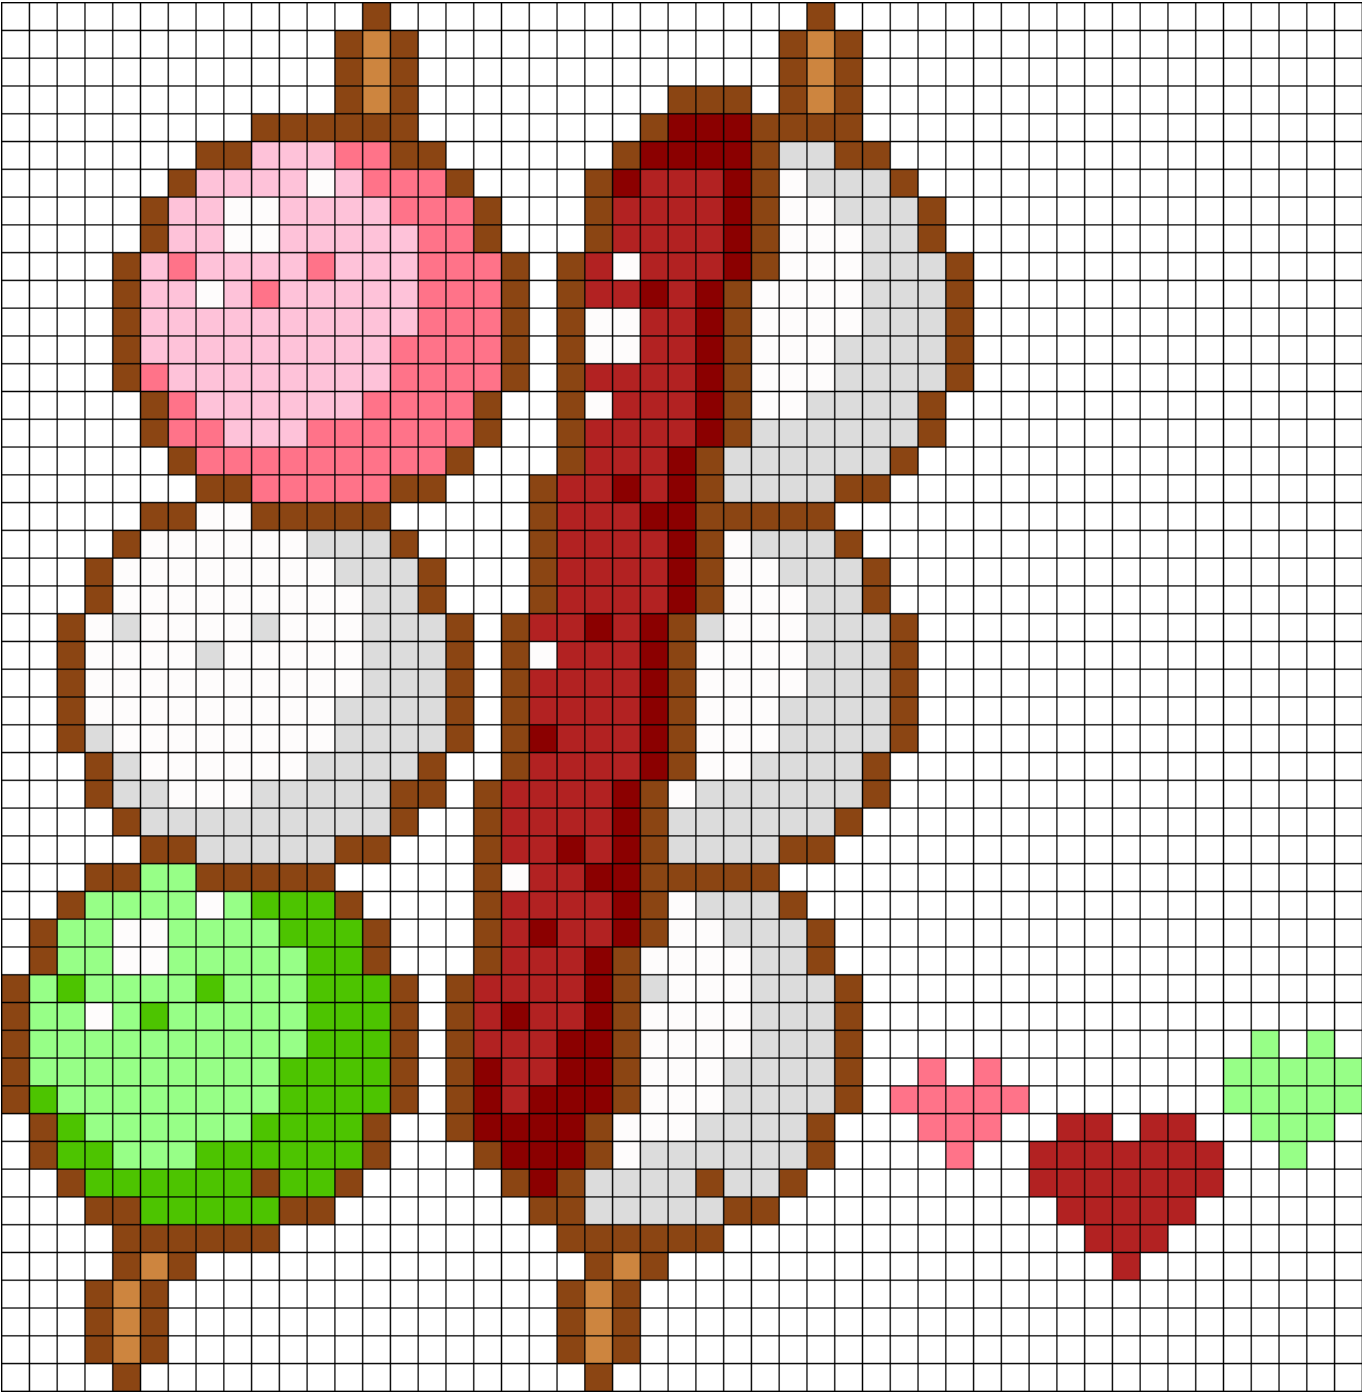

Hanami And An Dango Kandi Pattern

Created by: Killer

49 columns wide x 50 rows tall

284	14	65	73	69	195	177	138	88	55
-----	----	----	----	----	-----	-----	-----	----	----