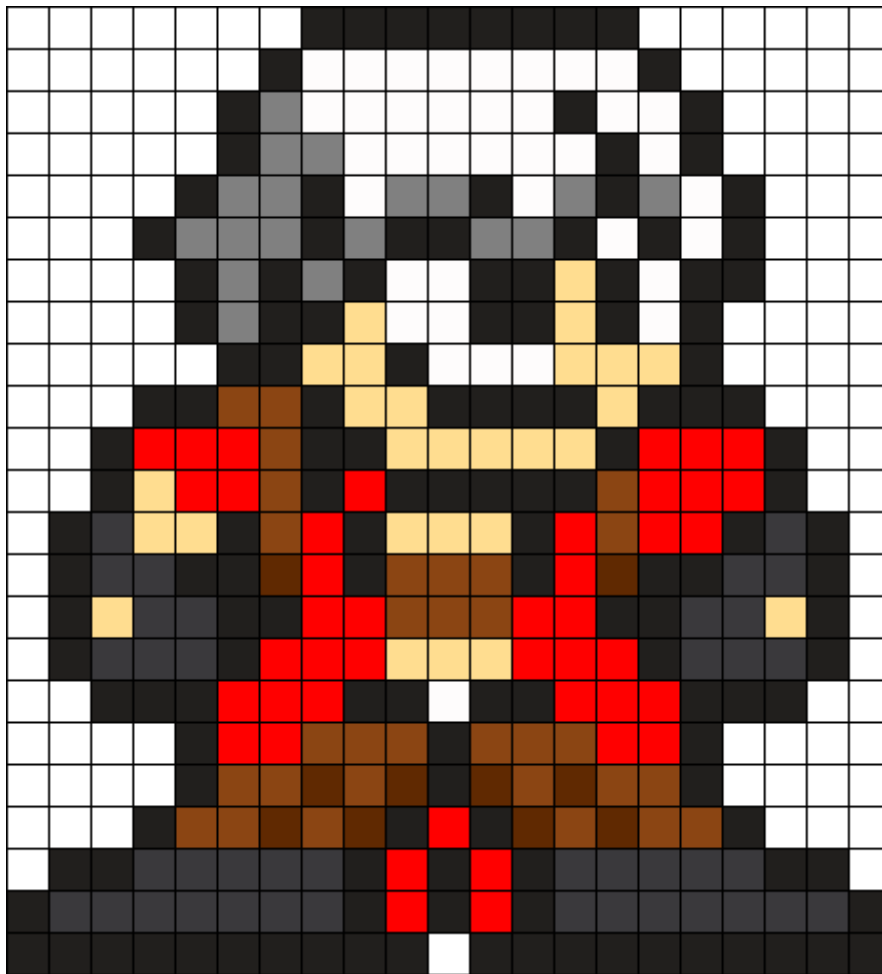

# Dante Bead Sprite Kandi Pattern

Created by: Sebbazz

21 columns wide x 23 rows tall

146	43	40	38	31	27	18	10
-----	----	----	----	----	----	----	----