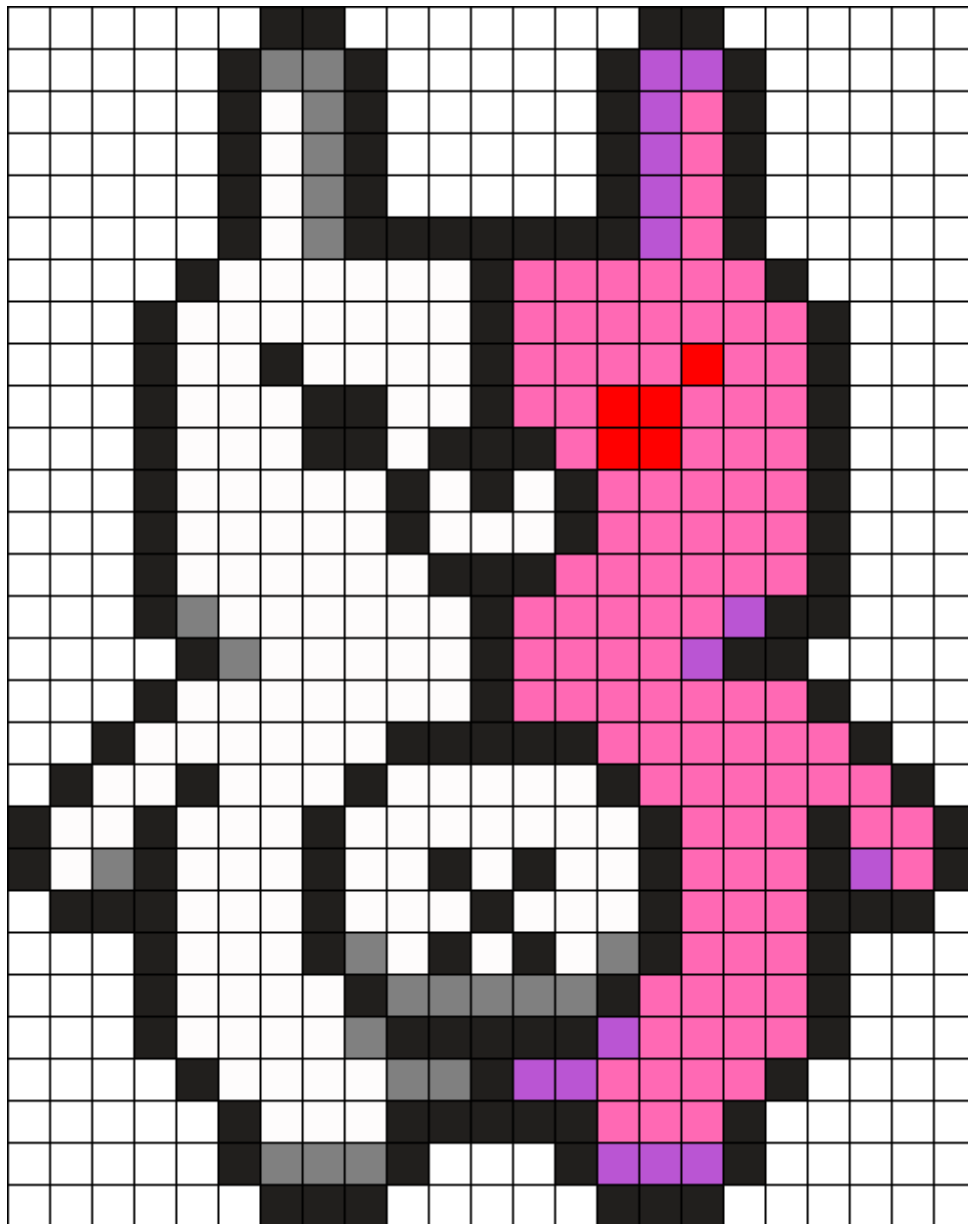

Monomi Danganronpa Perler Kandi Pattern

Created by: hoboheartess

23 columns wide x 29 rows tall

| | | | | | |
|-----|-----|-----|----|----|---|
| 148 | 138 | 106 | 22 | 15 | 5 |
|-----|-----|-----|----|----|---|