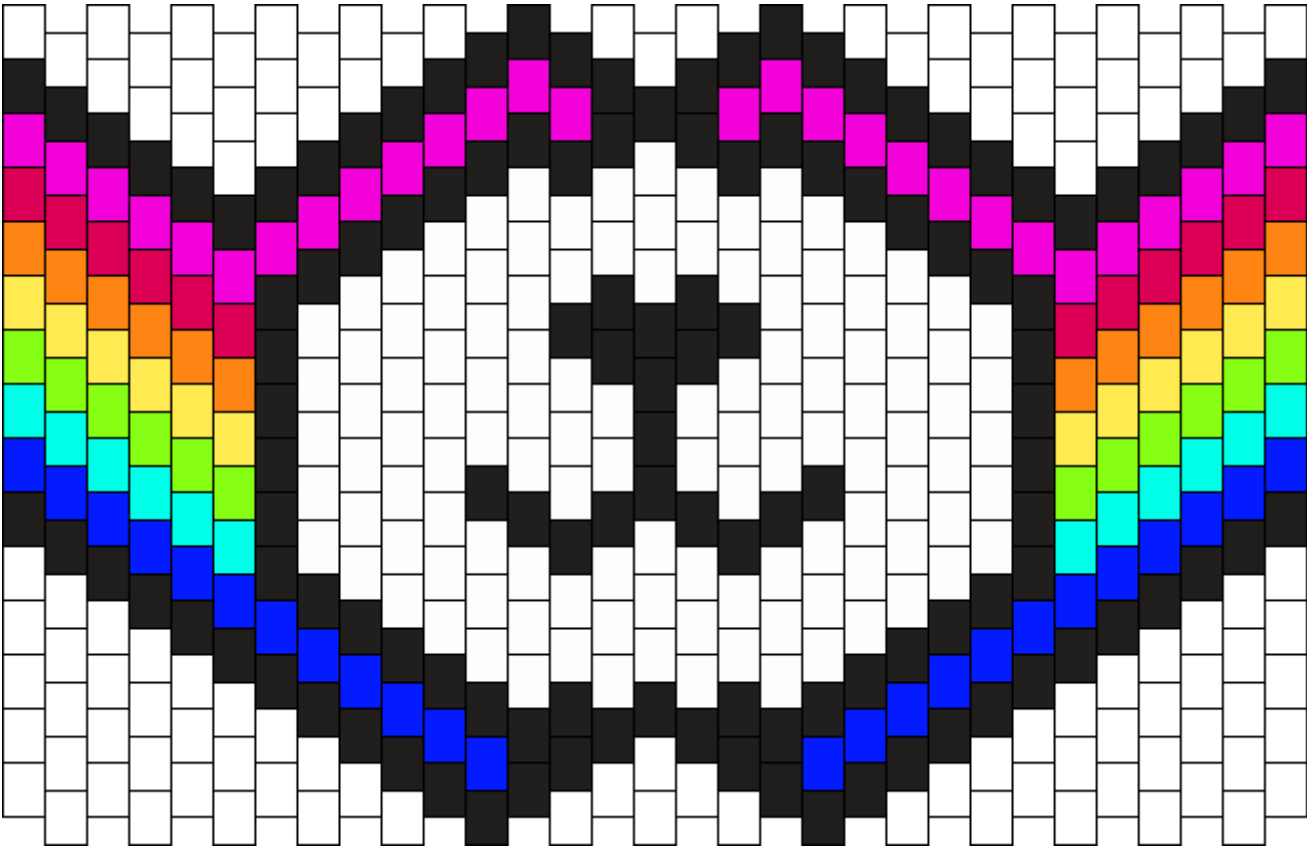

# Rainbow Bear Kandi Pattern

Created by: Raiichuu

31 columns wide x 15 rows tall

57	28	65	120	12	12	12	12	12	24
----	----	----	-----	----	----	----	----	----	----