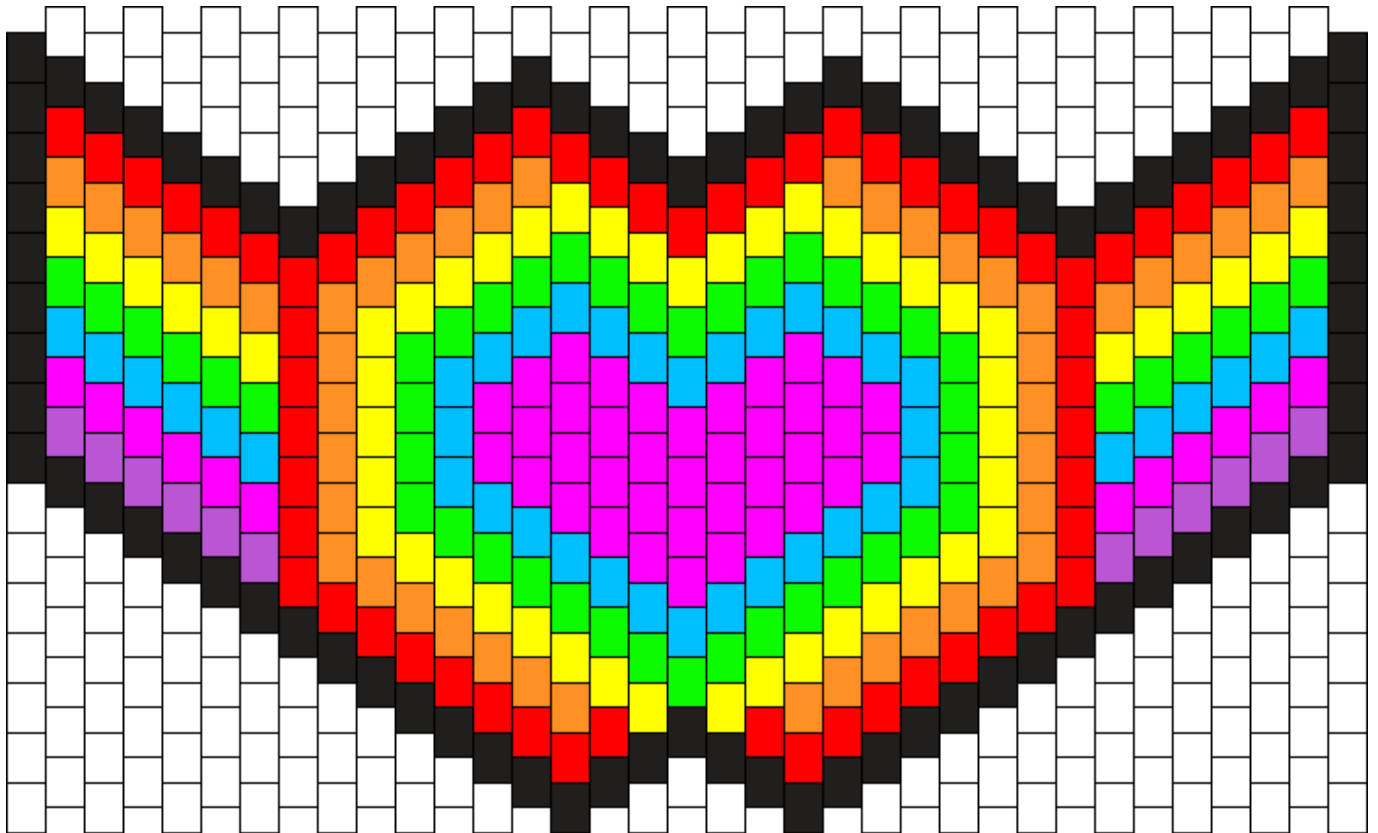

Rainbow Heart Winged Mask Kandi Pattern

Created by: lerawalker

35 columns wide x 16 rows tall

84	61	46	51	46	40	50	12
----	----	----	----	----	----	----	----