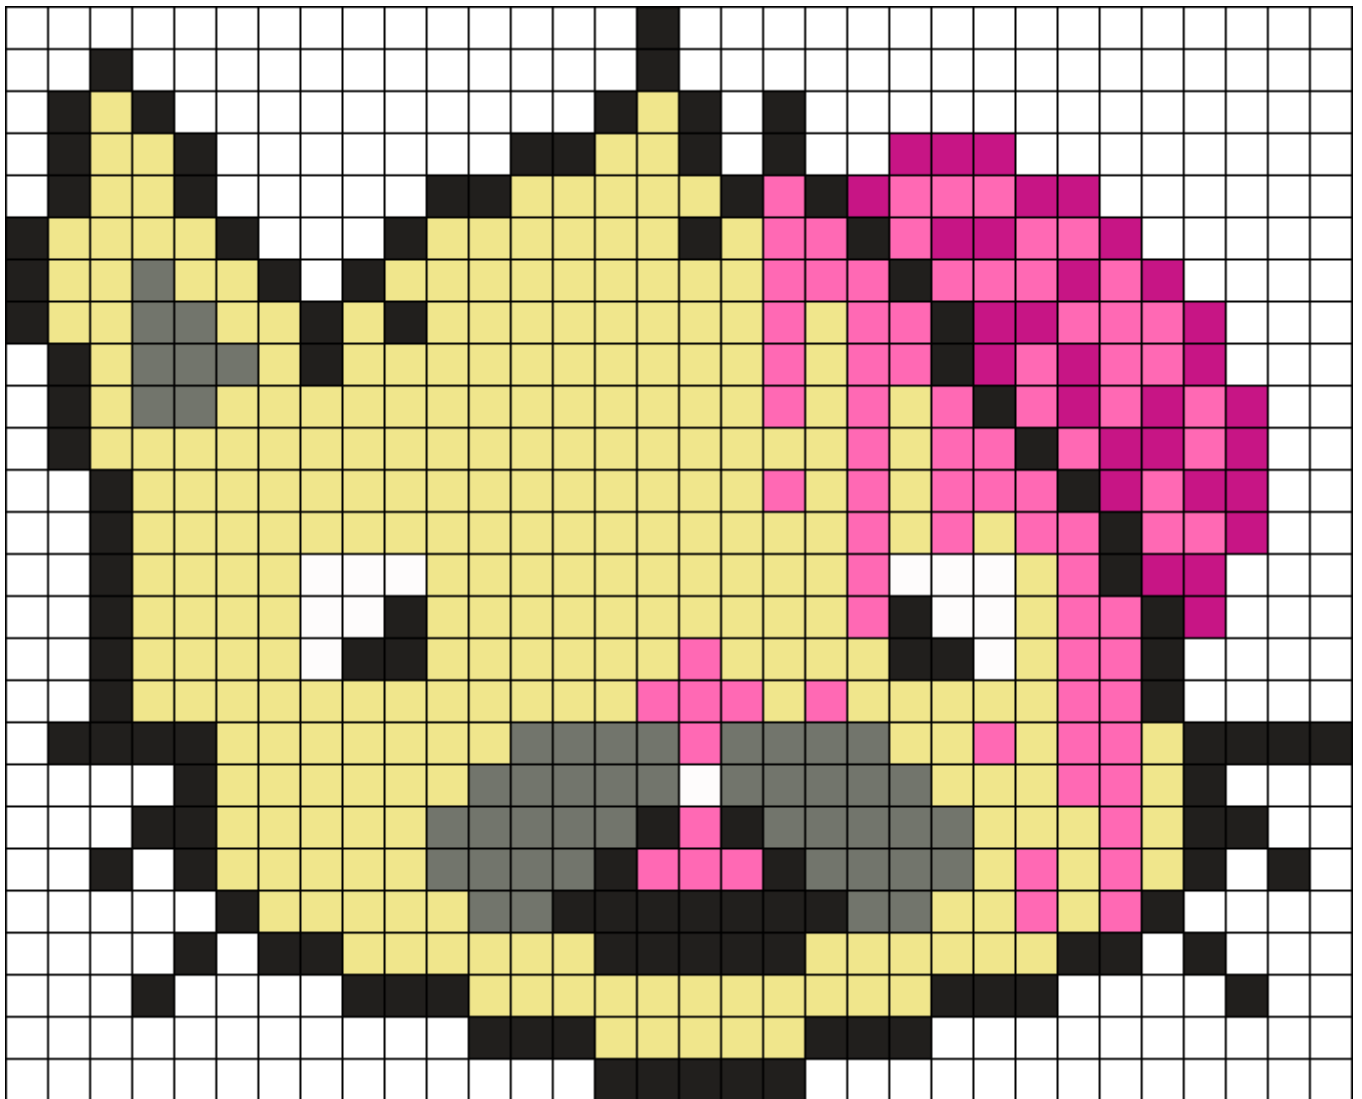

Drop Dead Cat Kandi Pattern

Created by: LilScenie

32 columns wide x 26 rows tall

272	119	80	48	30	13
-----	-----	----	----	----	----