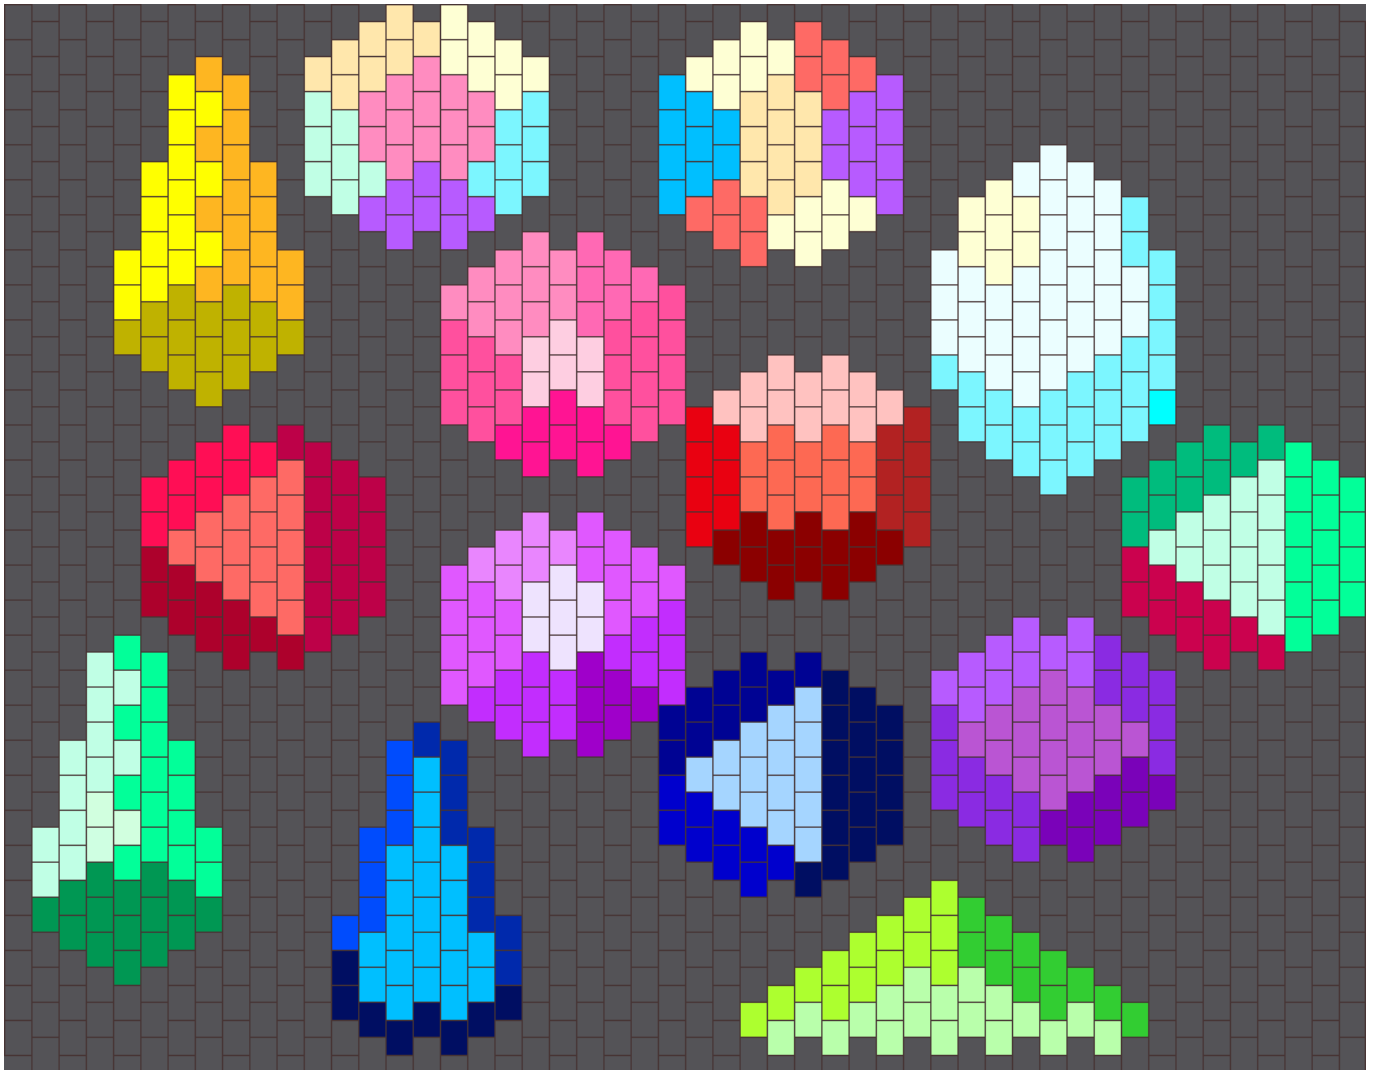

Crystal Gems Kandi Pattern

Created by: kevinloveselisbutt

50 columns wide x 30 rows tall

6	19	8	24	6	15	32	34	26	1	25	15	16
16	8	16	27	6	7	17	14	6	34	15	2	1
31	9	10	16	30	18	12	12	7	7	12	15	24
10	9	10	10	7	9	11	18	14	853			