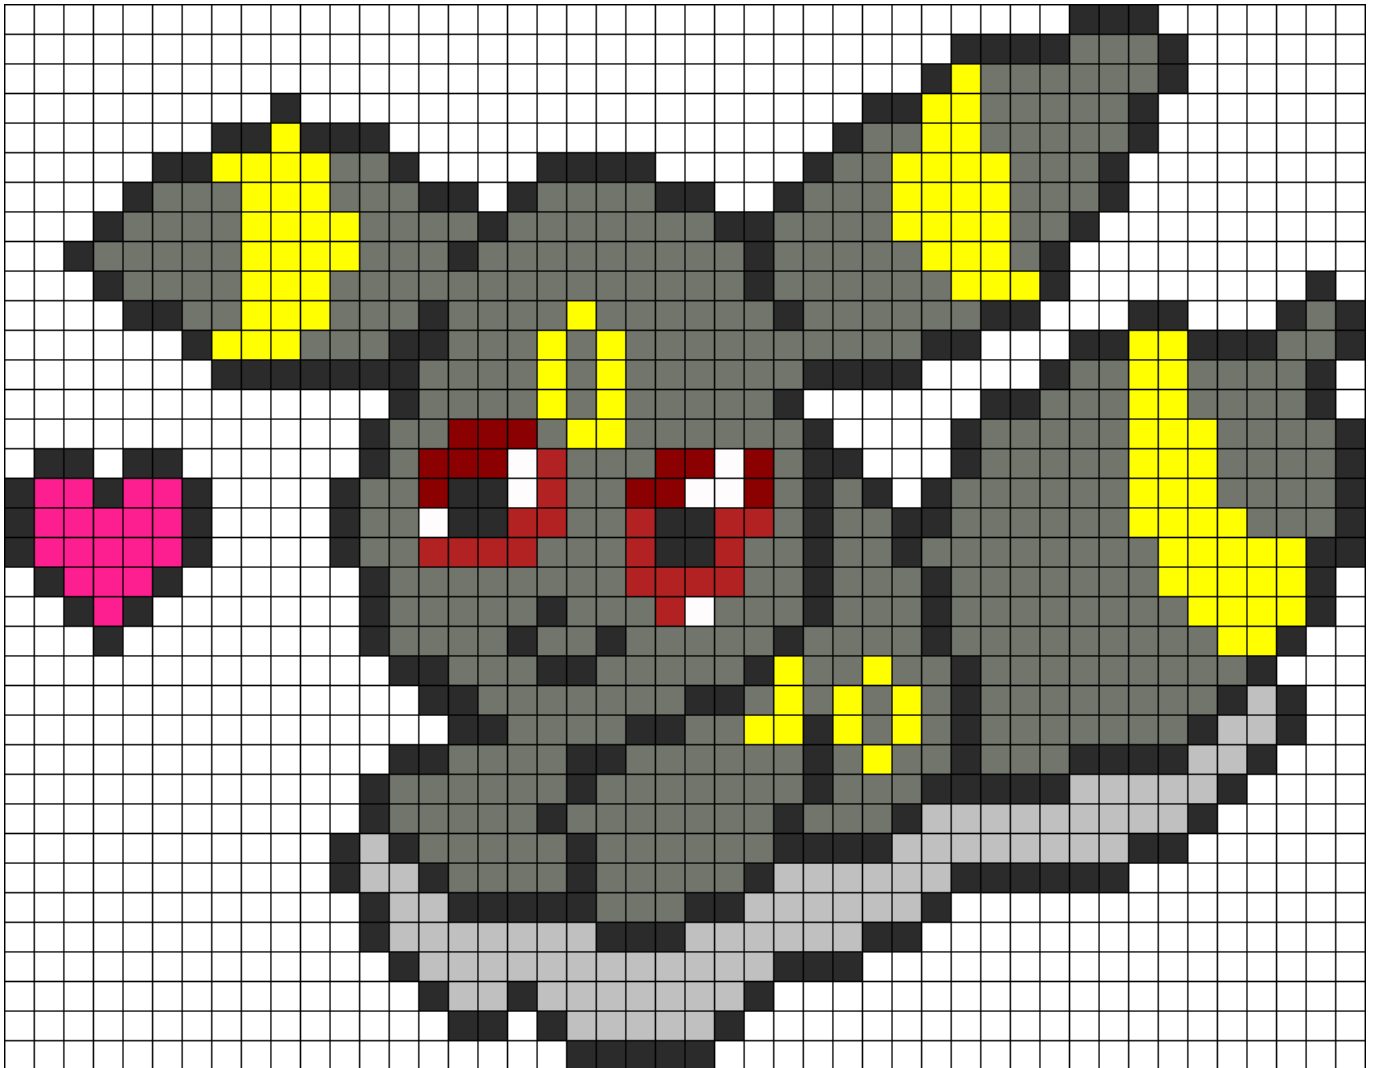

Umbreon Chibi V2 Kandi Pattern

Created by: Ixvantess

46 columns wide x 36 rows tall

| | | | | | | | |
|-----|-----|-----|----|----|----|----|---|
| 459 | 250 | 102 | 83 | 18 | 18 | 13 | 7 |
|-----|-----|-----|----|----|----|----|---|