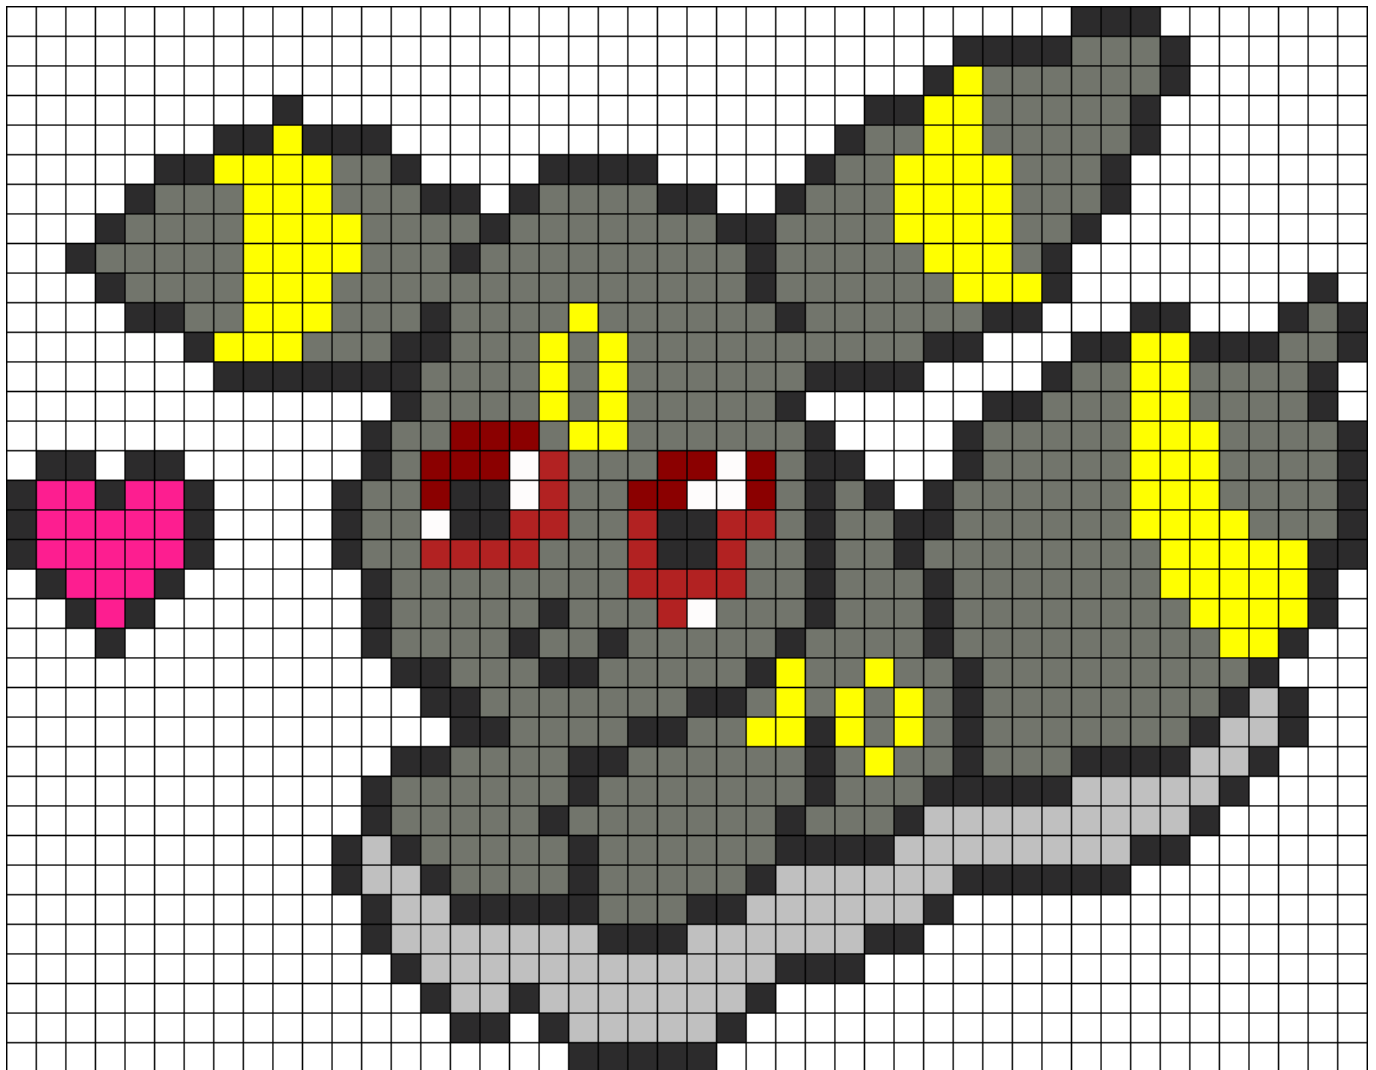

# Umbreon Chibi V2 Kandi Pattern

Created by: Ixvantess

46 columns wide x 36 rows tall

459	250	102	83	18	18	13	7
-----	-----	-----	----	----	----	----	---