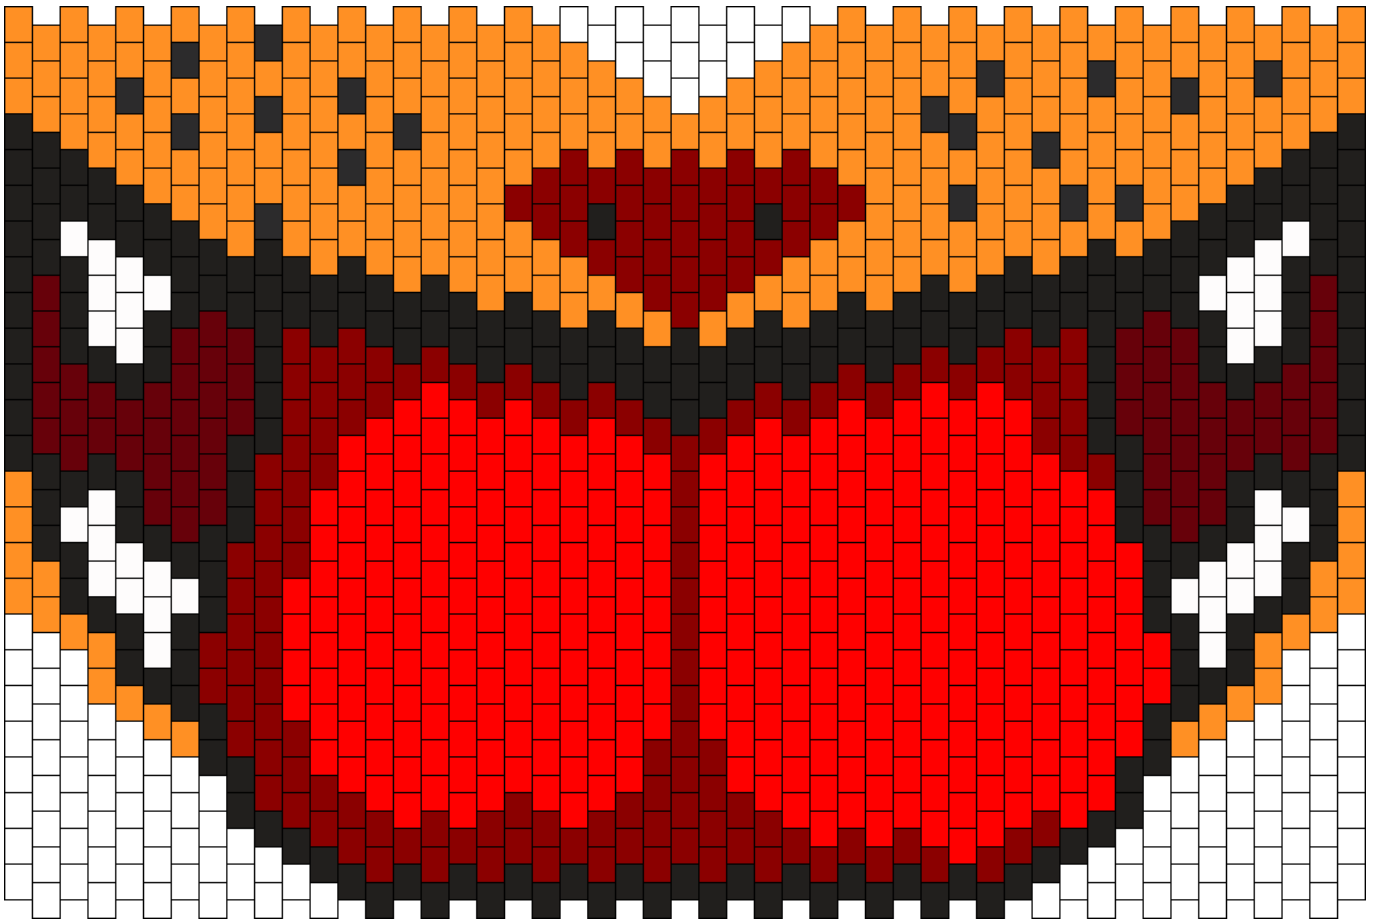

Dog Kandi Mask Kandi Pattern

Created by: KirasaurusRex

49 columns wide x 25 rows tall

278	19	232	159	36	62	318
-----	----	-----	-----	----	----	-----