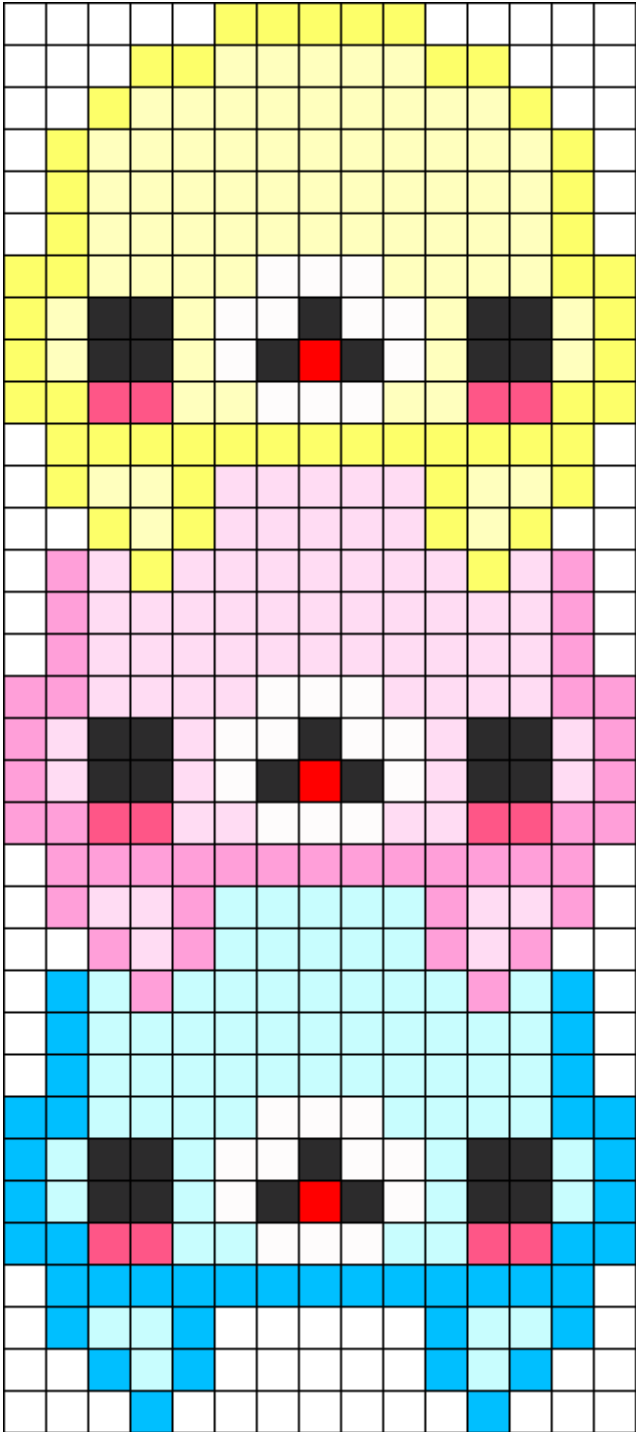

# Kawaii Mamegoma Kandi Pattern

Created by: Raiichuu  
15 columns wide x 34 rows tall

73	67	67	52	41	41	36	33	12	3
----	----	----	----	----	----	----	----	----	---