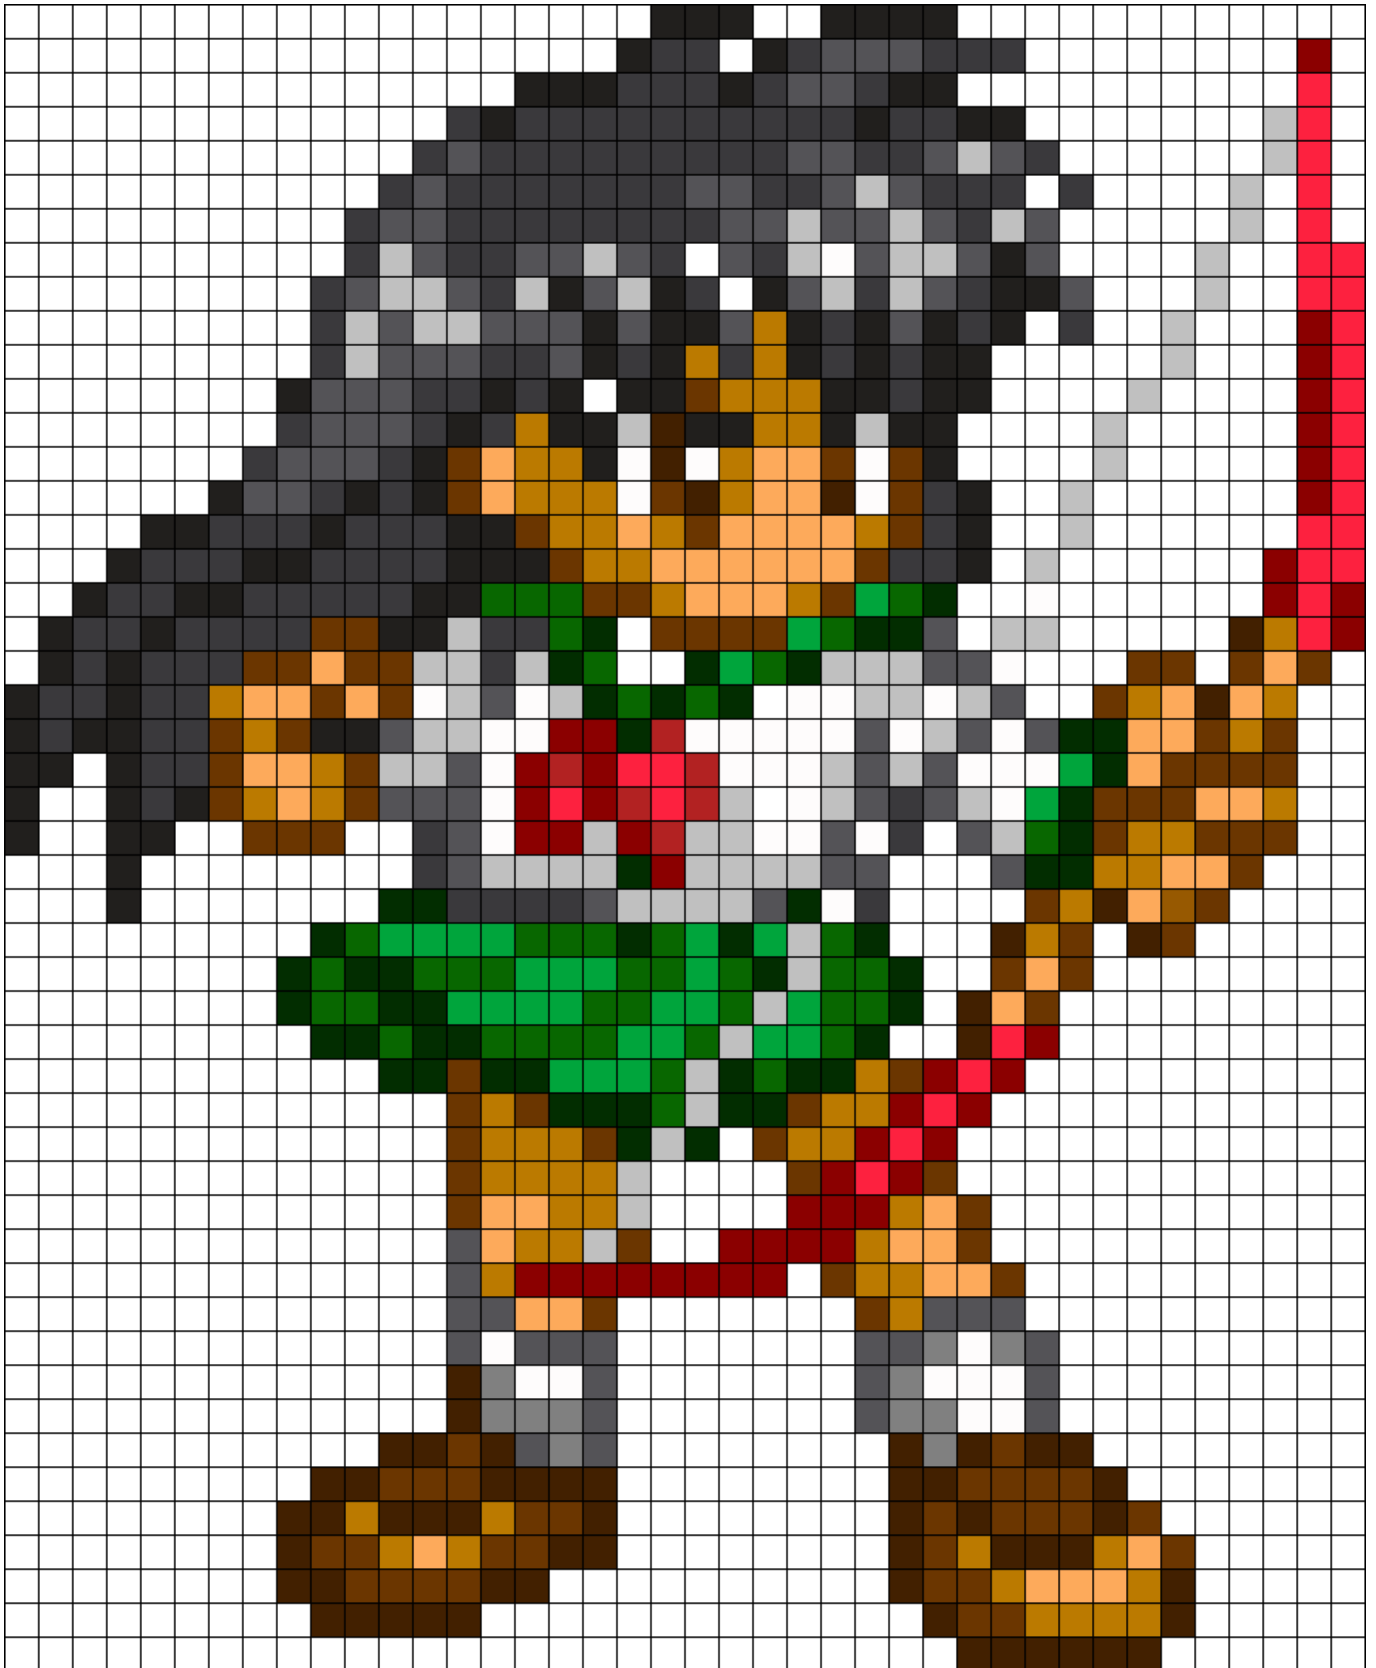

# Kagome Inuyasha Kandi Pattern

Created by: Arcanjulio

40 columns wide x 49 rows tall

|     |     |     |    |    |    |    |    |     |    |    |    |    |
|-----|-----|-----|----|----|----|----|----|-----|----|----|----|----|
| 104 | 149 | 107 | 45 | 30 | 86 | 46 | 75 | 111 | 64 | 55 | 43 | 29 |
| 54  | 6   | 1   | 11 |    |    |    |    |     |    |    |    |    |