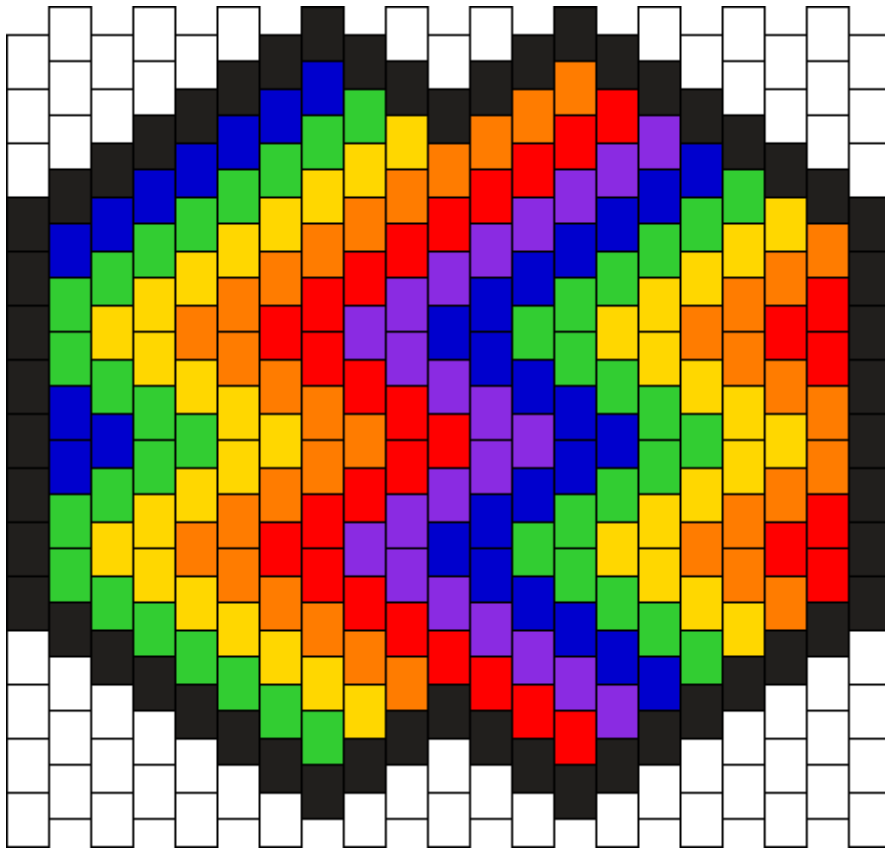

Ranbow Mask Kandi Pattern

Created by: emilylockhart

21 columns wide x 15 rows tall

54	30	40	36	30	38	22
----	----	----	----	----	----	----