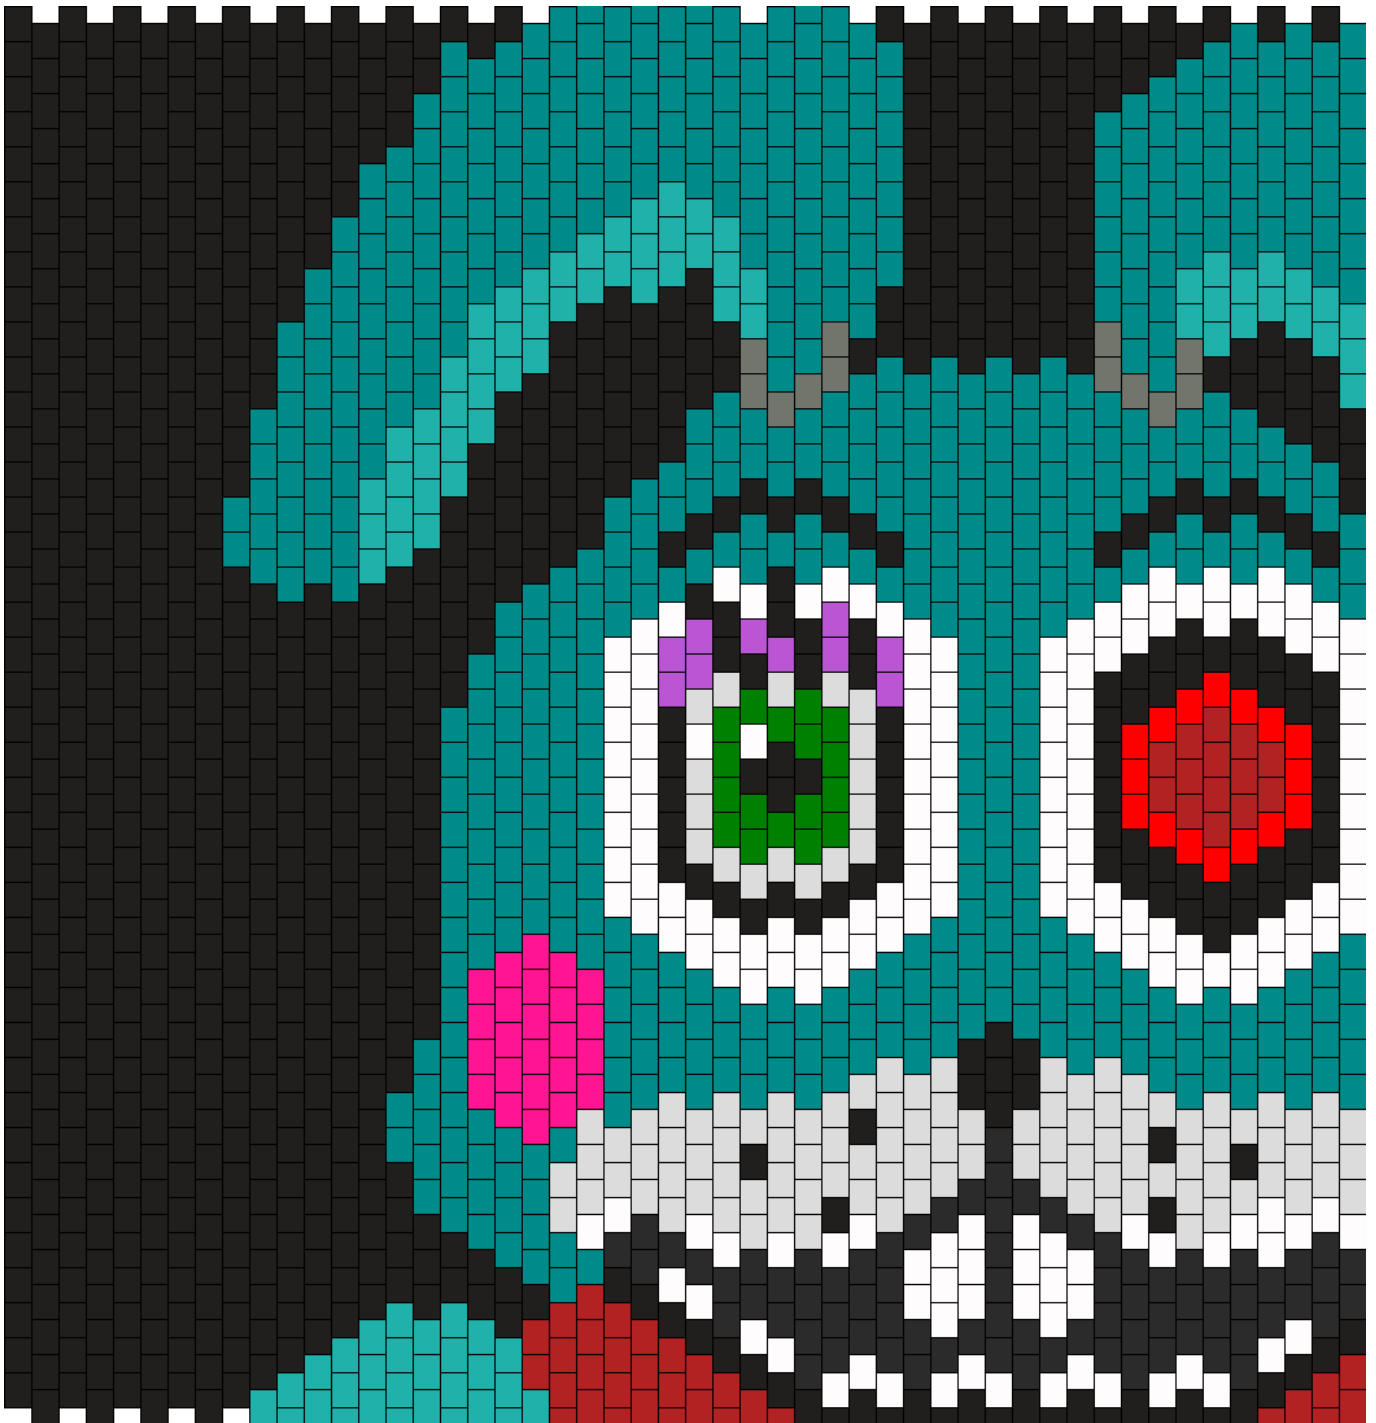

# Toy Bonnie Fnaf Kandi Pattern

Created by: KellinQuinn

50 columns wide x 40 rows tall

845	606	170	113	46	89	12	10	17	76	16	24
-----	-----	-----	-----	----	----	----	----	----	----	----	----