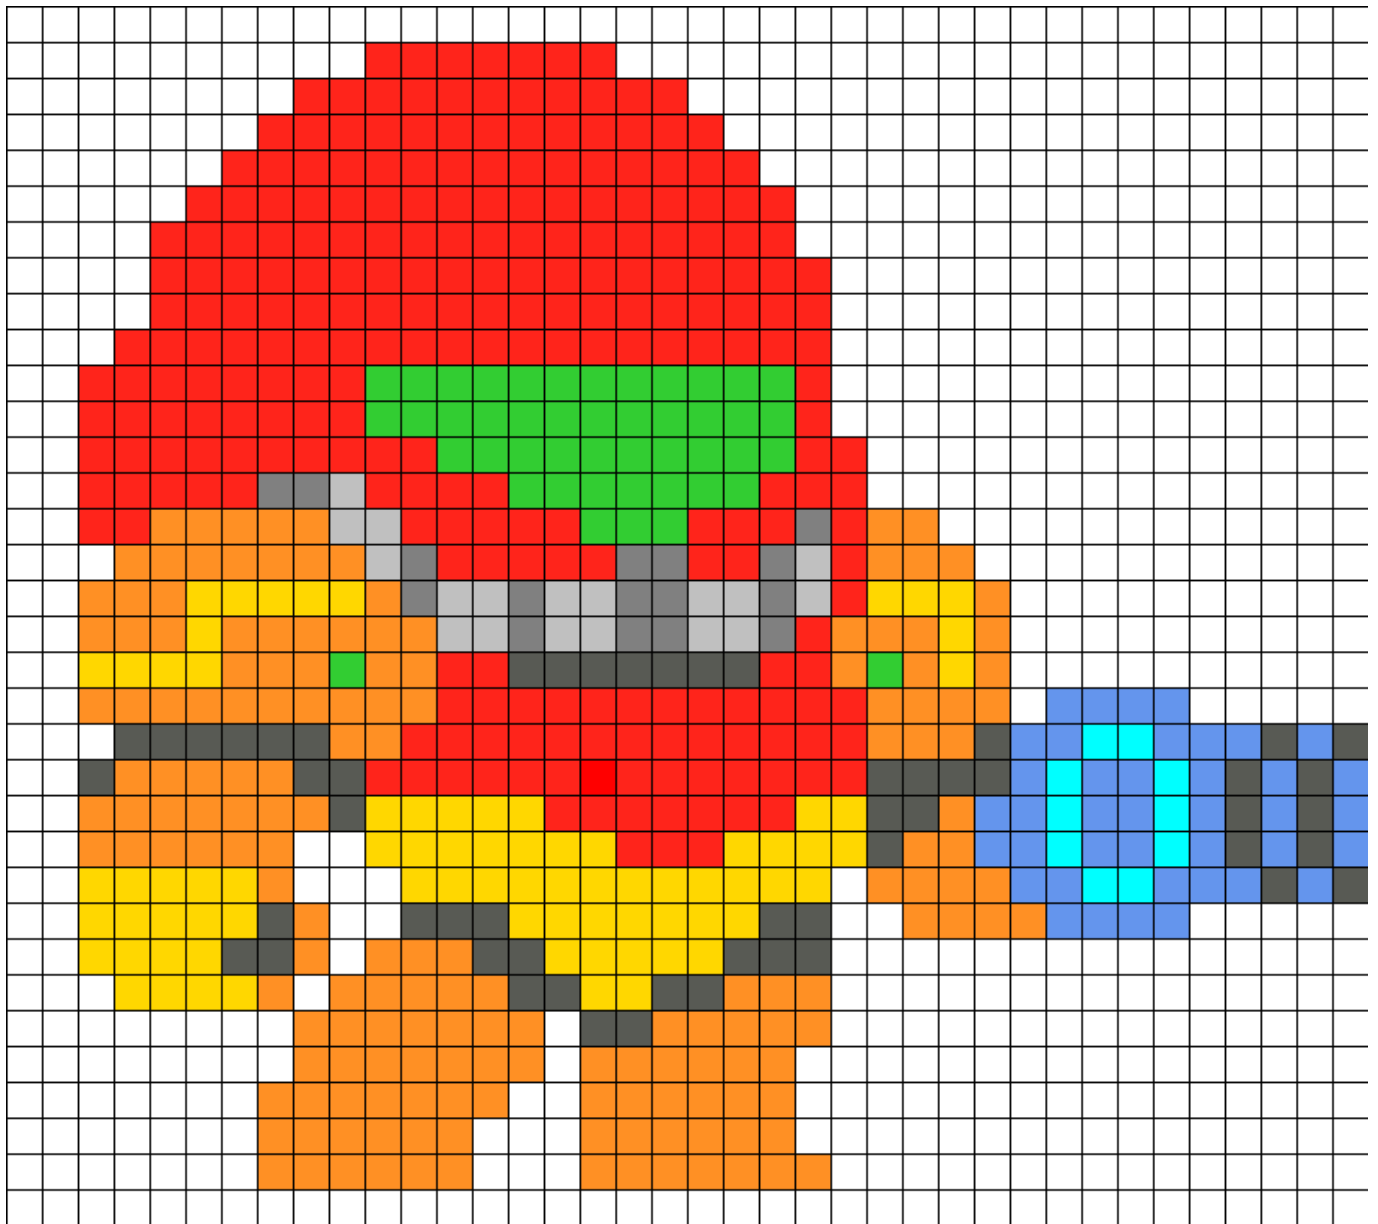

Samus Kandi Pattern

Created by: Arcanjulio

38 columns wide x 34 rows tall

169	54	77	1	254	46	18	16	40	10
-----	----	----	---	-----	----	----	----	----	----