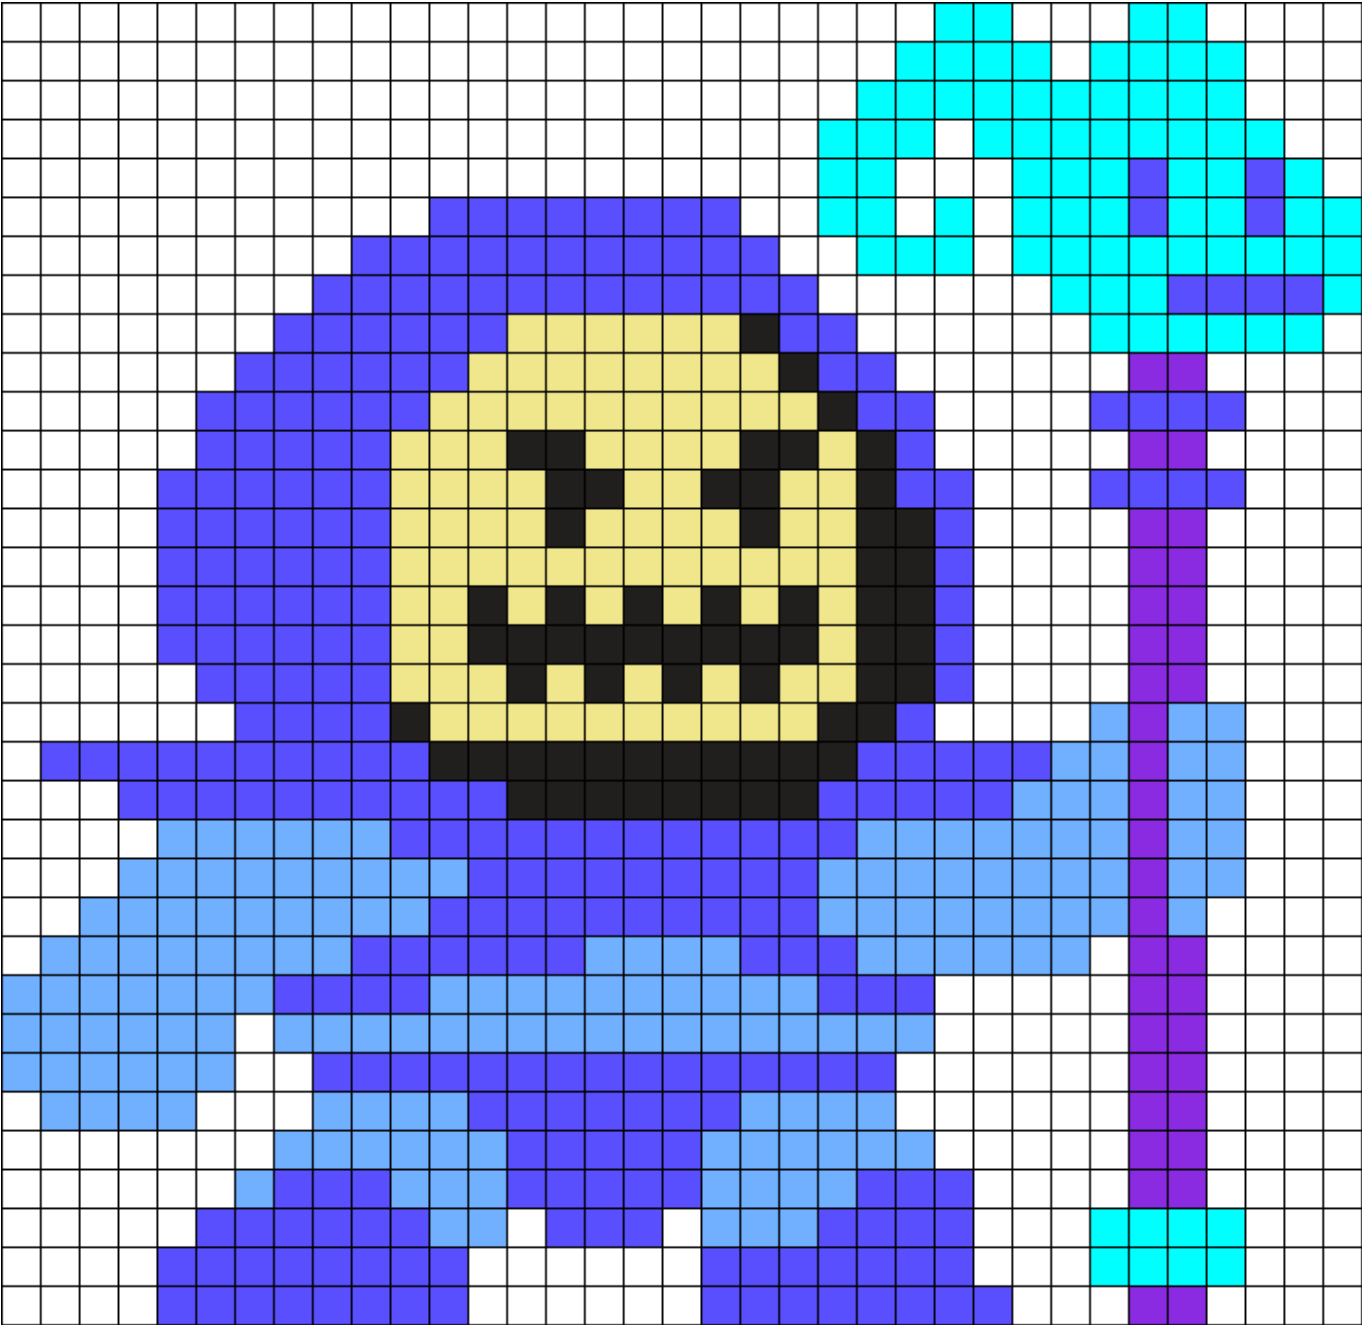

Skeletor Kandi Pattern

Created by: Arcanjulio

35 columns wide x 34 rows tall

| | | | | | |
|-----|-----|----|----|----|----|
| 284 | 165 | 90 | 81 | 65 | 36 |
|-----|-----|----|----|----|----|