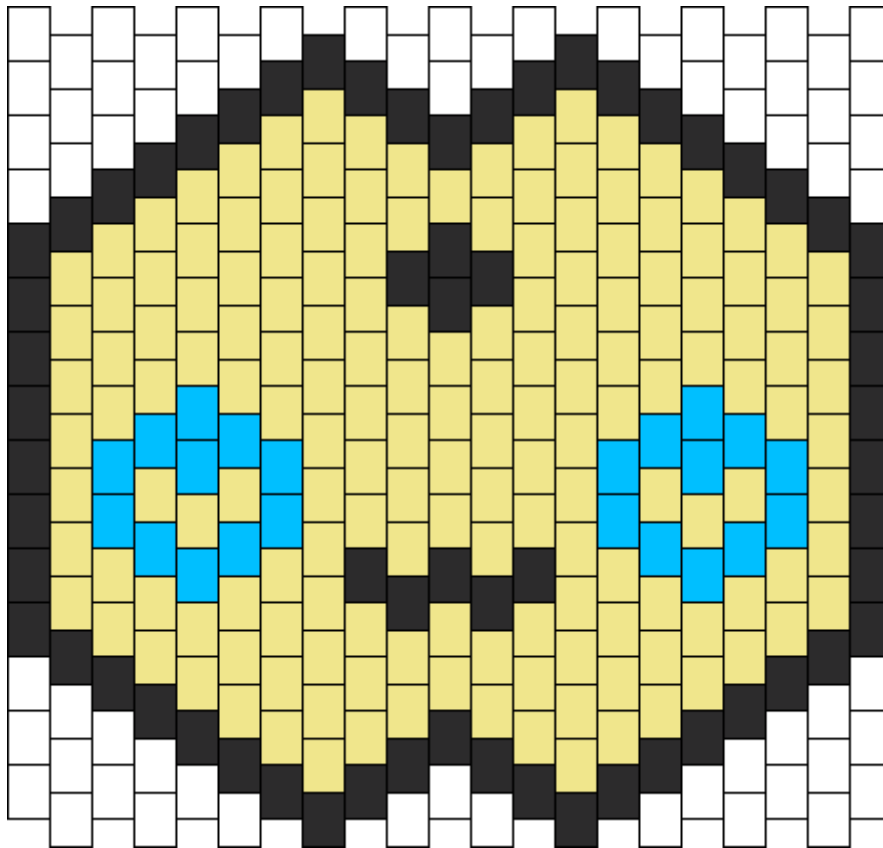

Minun Surgical Mask Kandi Pattern

Created by: Hoyitsmiguel

21 columns wide x 15 rows tall

63	165	22
----	-----	----