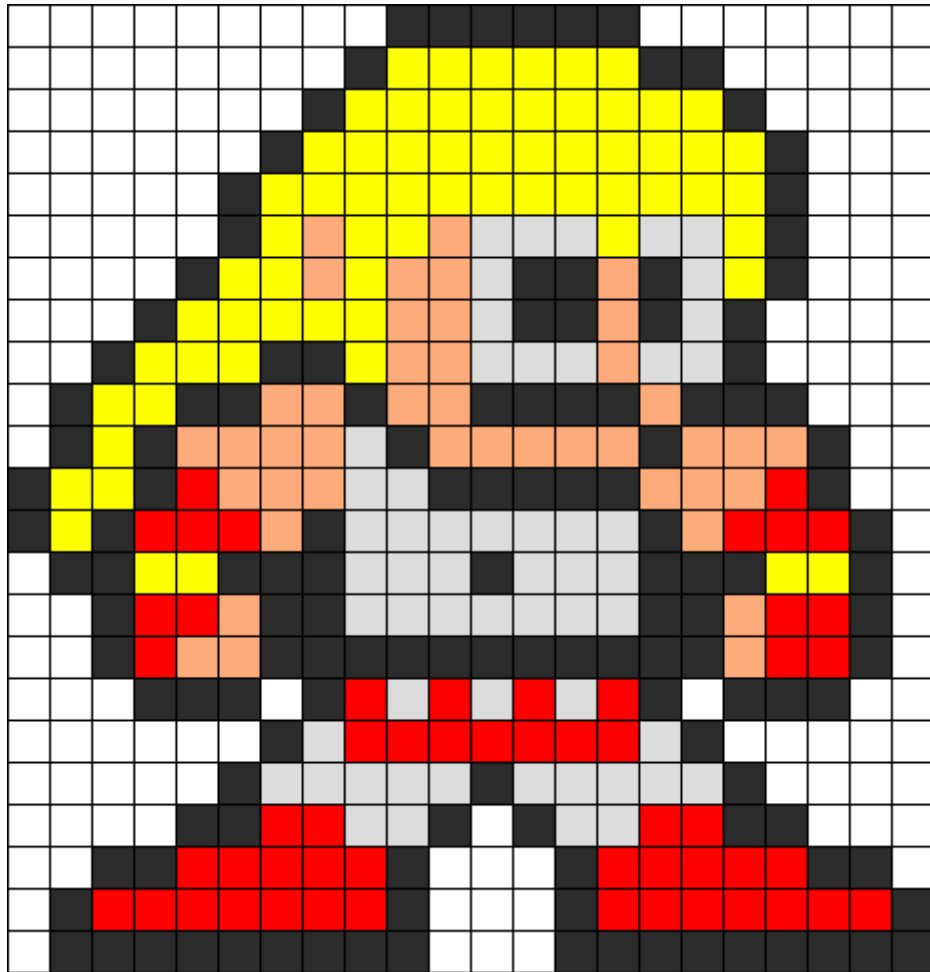

Andy Kandi Pattern

Created by: Arcanjulio

22 columns wide x 23 rows tall

136	66	56	54	42
-----	----	----	----	----