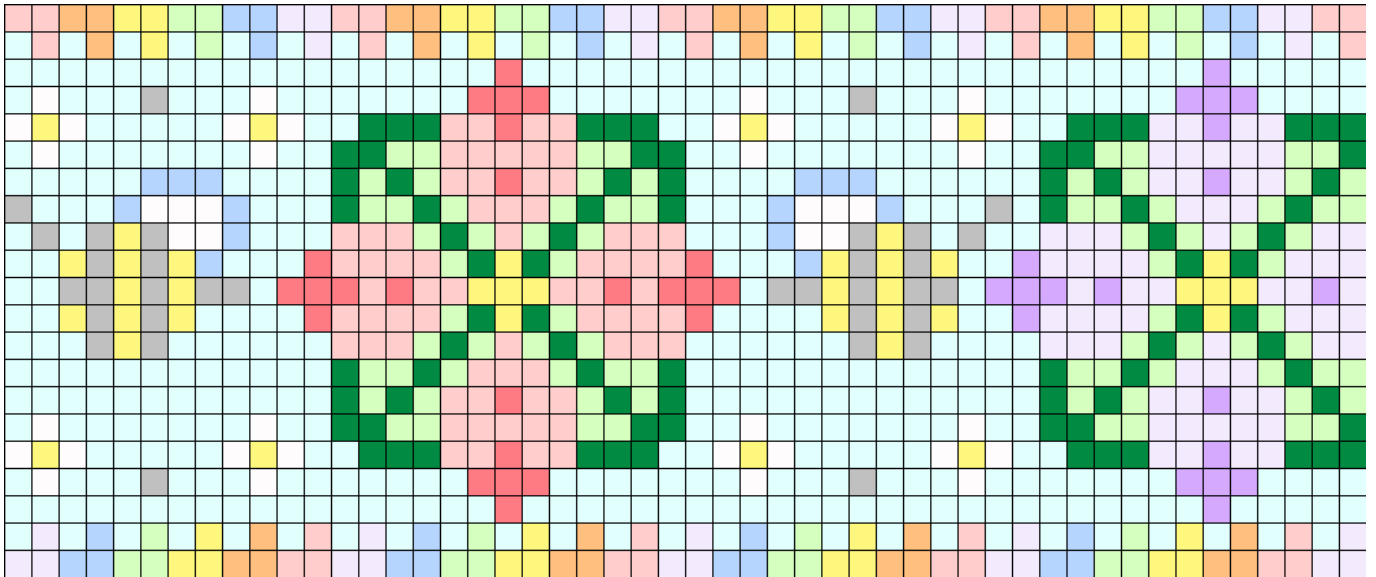

Bees N Flowers Kandi Pattern

Created by: Beck

50 columns wide x 21 rows tall

42	1	62	34	104	82	38	435	19	91	24	95	24
----	---	----	----	-----	----	----	-----	----	----	----	----	----