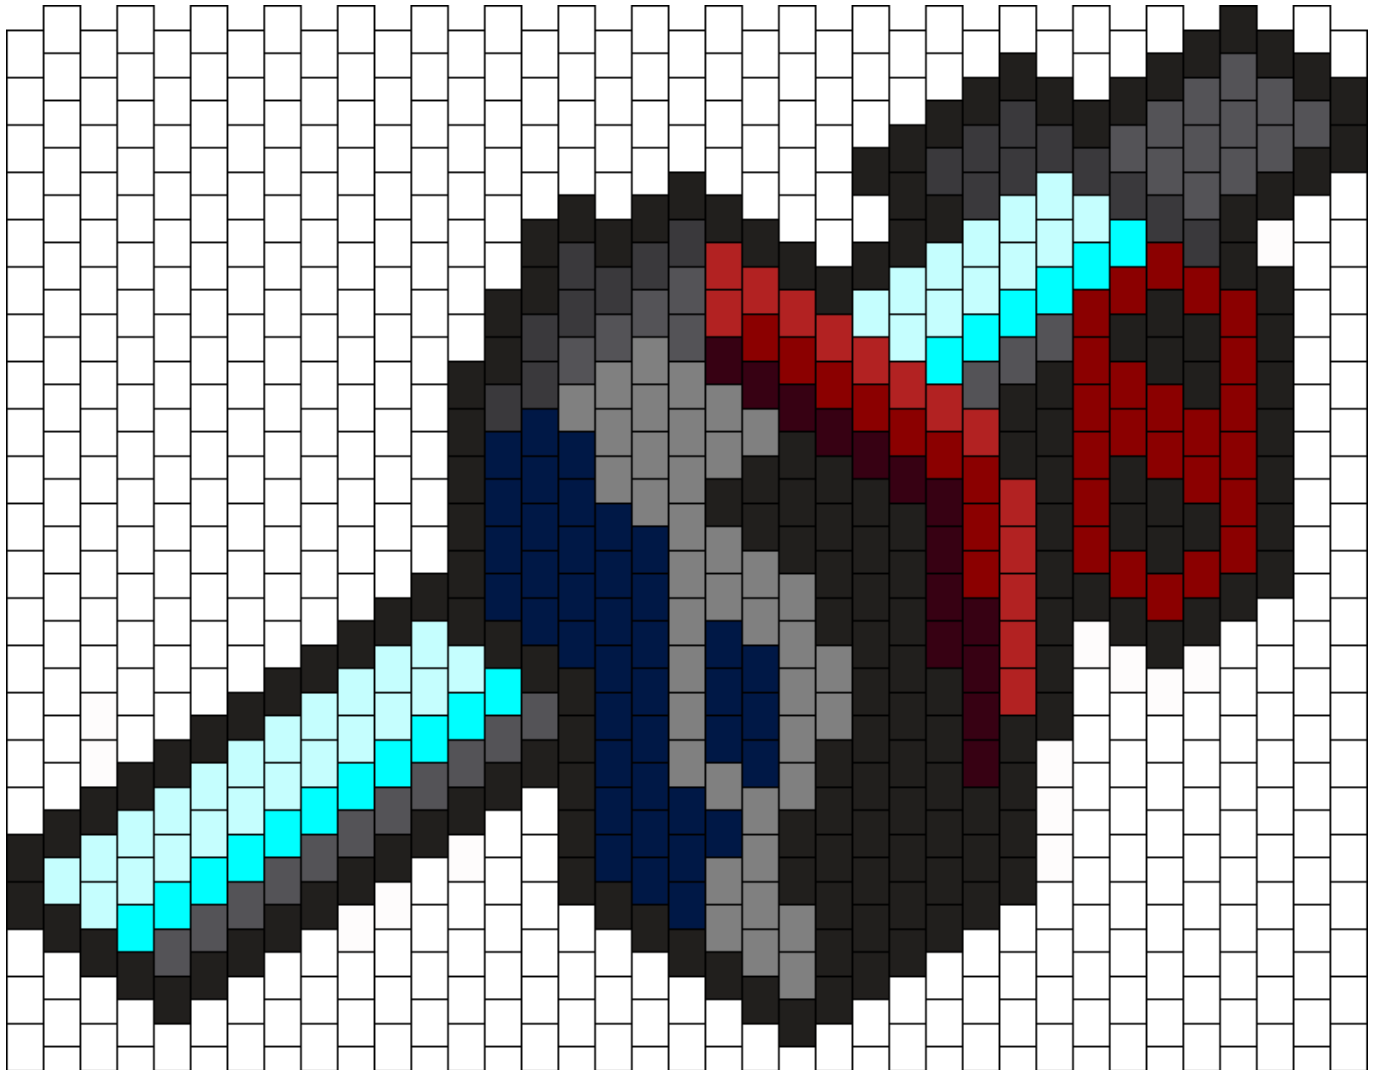

Borderlands 2 Zero Mask And Sword Kandi Pattern

Created by: Avriece

37 columns wide x 22 rows tall

165	31	18	34	1	17	13	14	33	40	14	40
-----	----	----	----	---	----	----	----	----	----	----	----