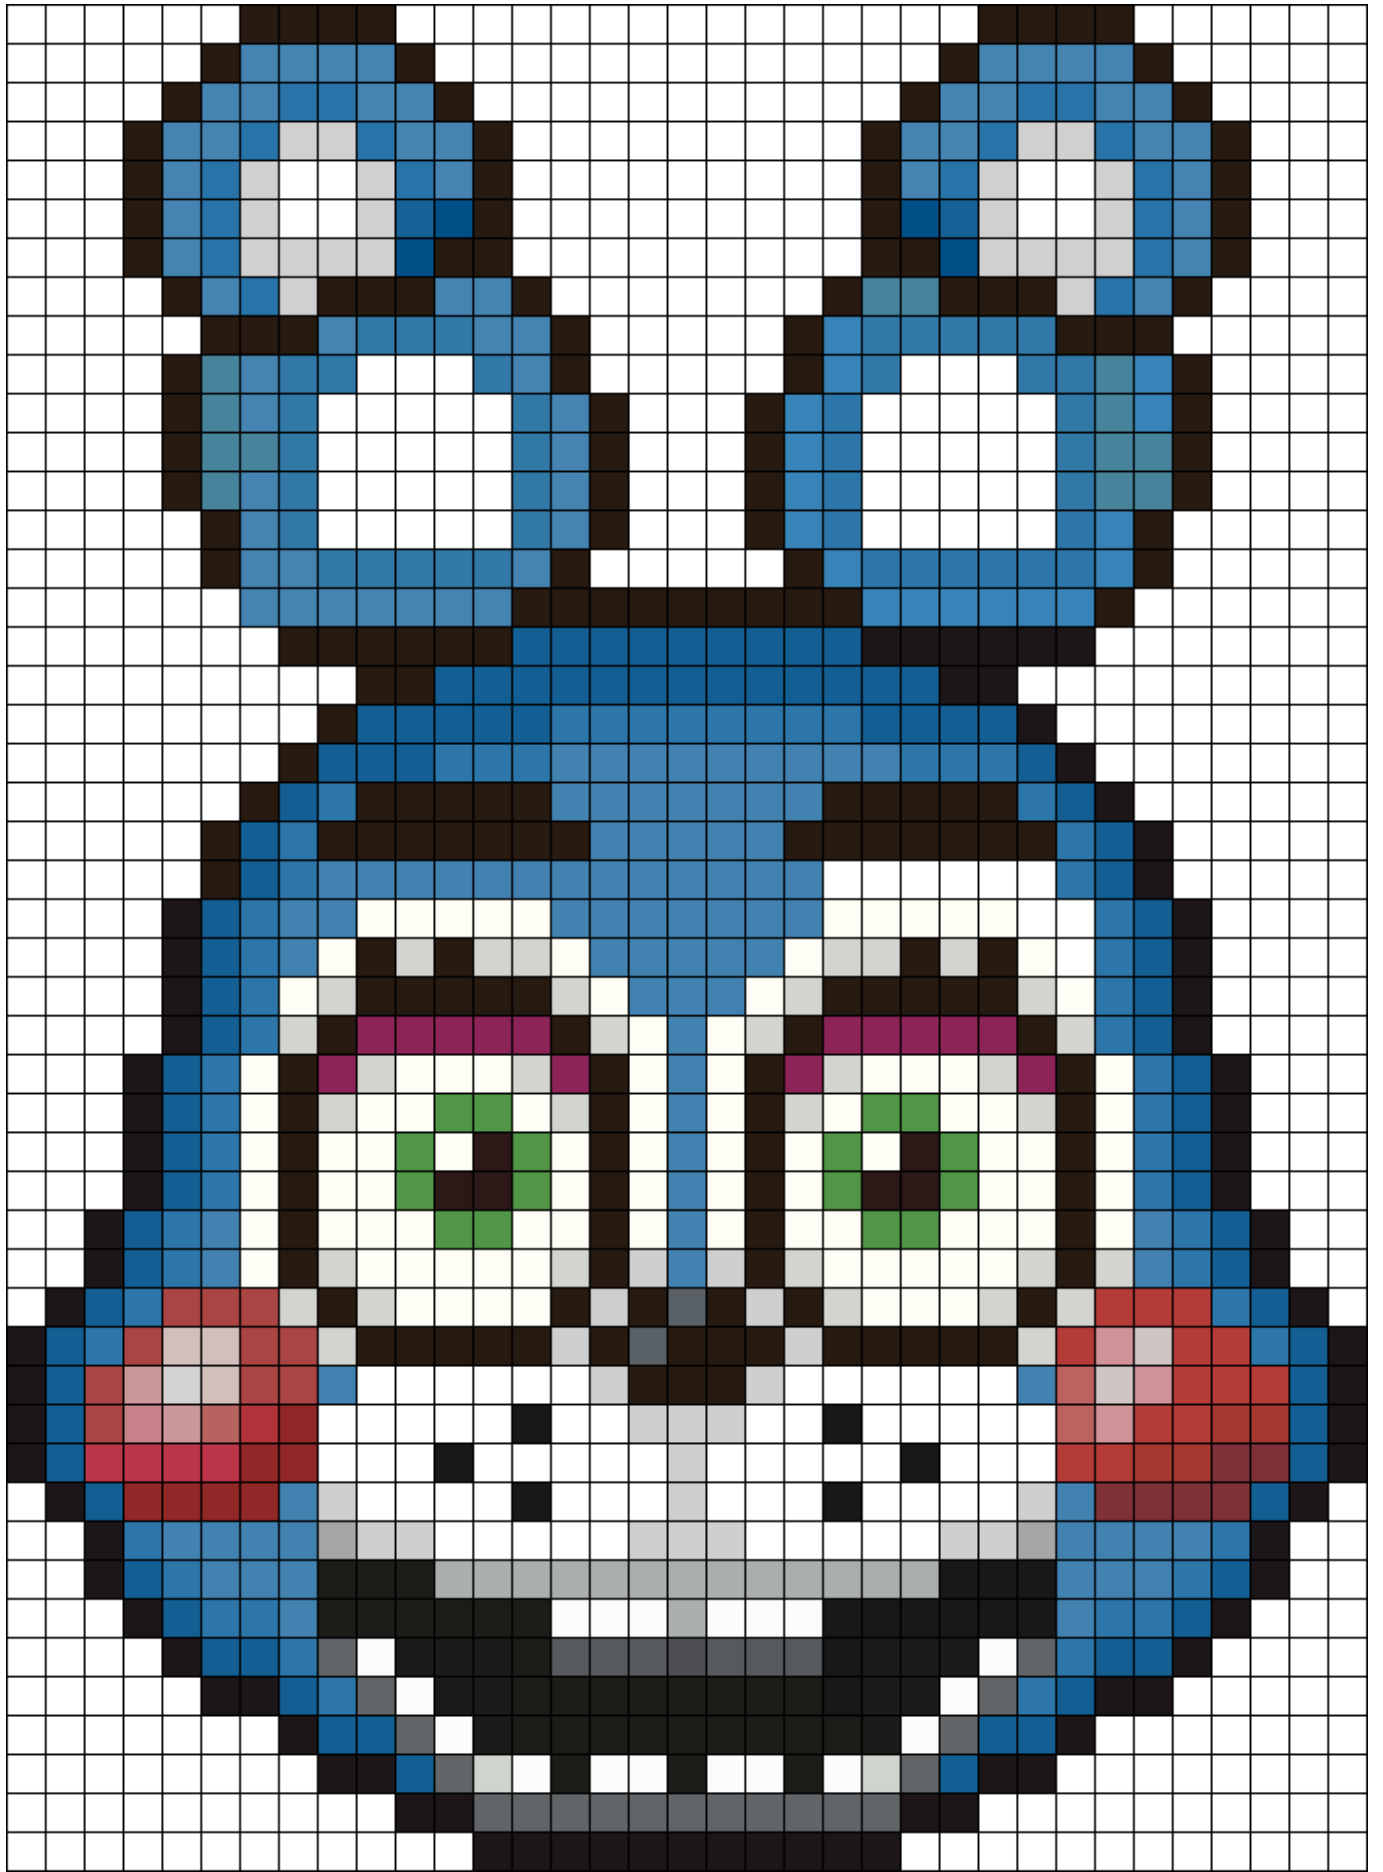

Toy Bonnie Kandi Pattern

Created by: butterscotchey

35 columns wide x 48 rows tall

188	112	94	89	83	78	67	58	34	30	30	22	22
19	18	17	17	16	14	14	13	13	12	12	10	7
6	6	6	6	4	4	4	3	3	2	2	2	2
2	2	2	1	1	1	1	1					