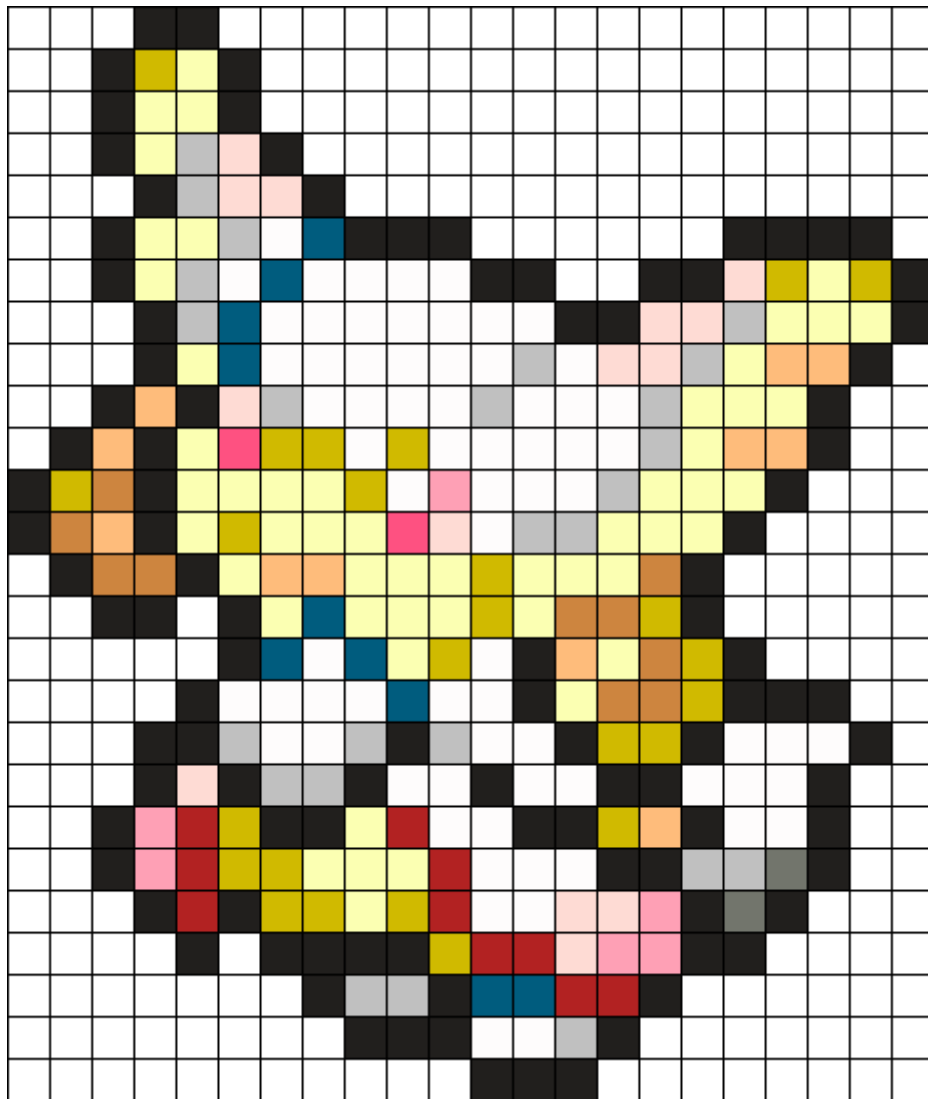

# 531 Mega Audino Kandi Pattern

Created by: LunaOctoberWolf

22 columns wide x 26 rows tall

|     |    |    |    |    |    |    |    |    |    |   |   |   |
|-----|----|----|----|----|----|----|----|----|----|---|---|---|
| 102 | 71 | 52 | 25 | 25 | 14 | 11 | 10 | 10 | 10 | 6 | 2 | 2 |
|-----|----|----|----|----|----|----|----|----|----|---|---|---|