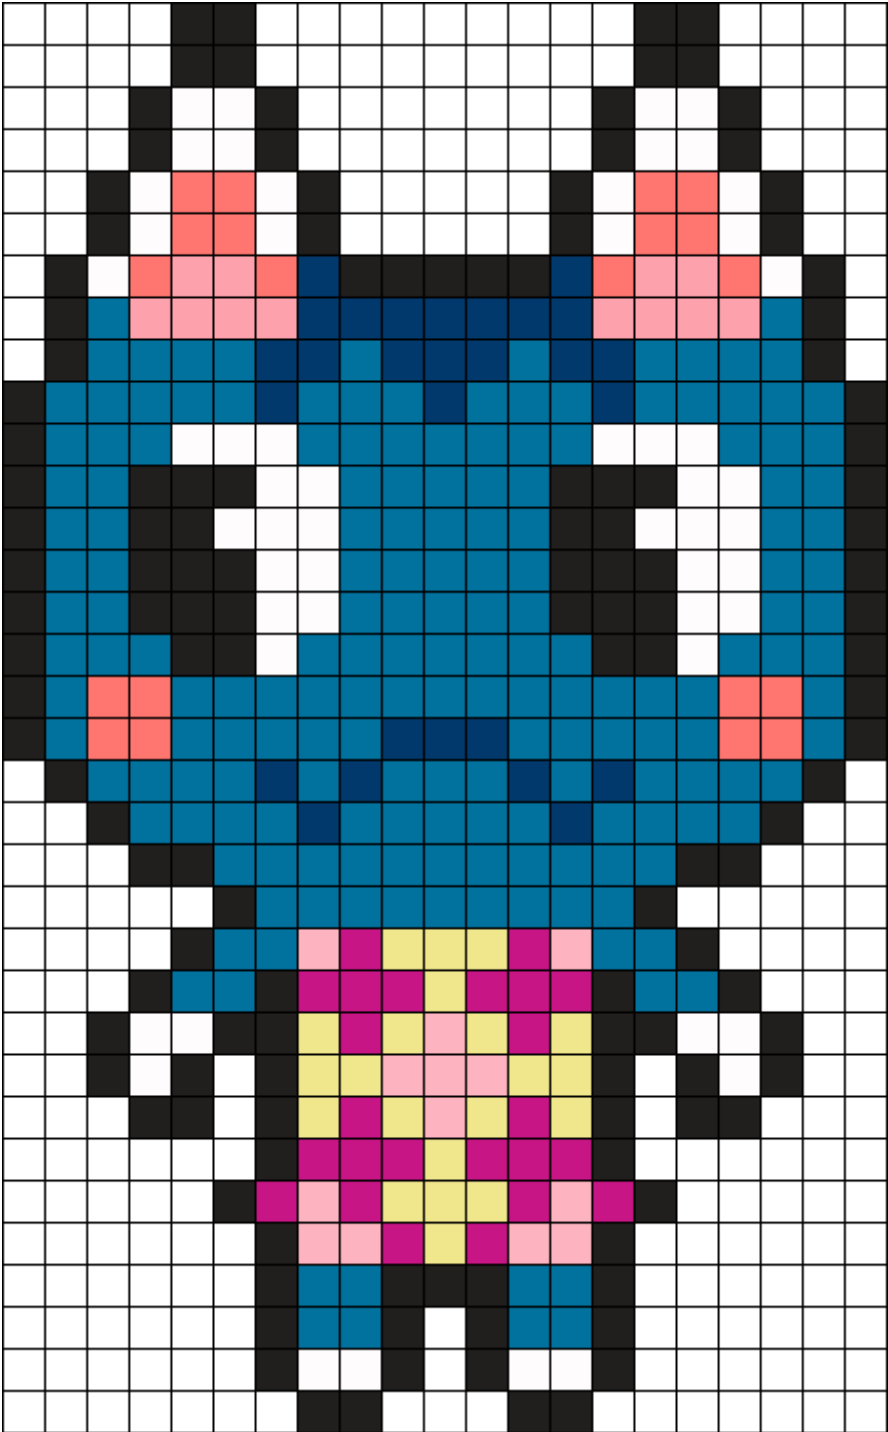

Animal Crossing Rosie Kandi Pattern

Created by: pixelescence

21 columns wide x 34 rows tall

136	54	20	12	28	179	13	24	21
-----	----	----	----	----	-----	----	----	----