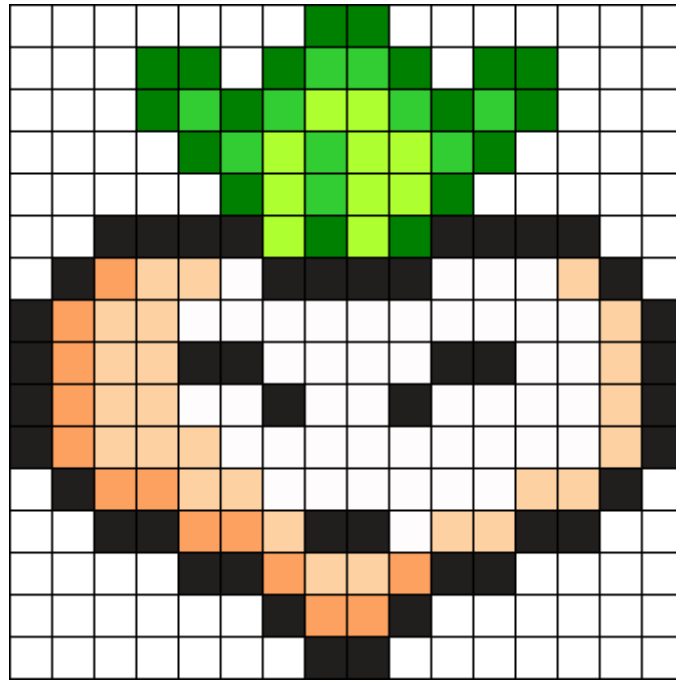

# Super Mario 2 Turnip 2 Kandi Pattern

Created by: pixelescence

16 columns wide x 16 rows tall

18	10	10	44	13	25	44
----	----	----	----	----	----	----