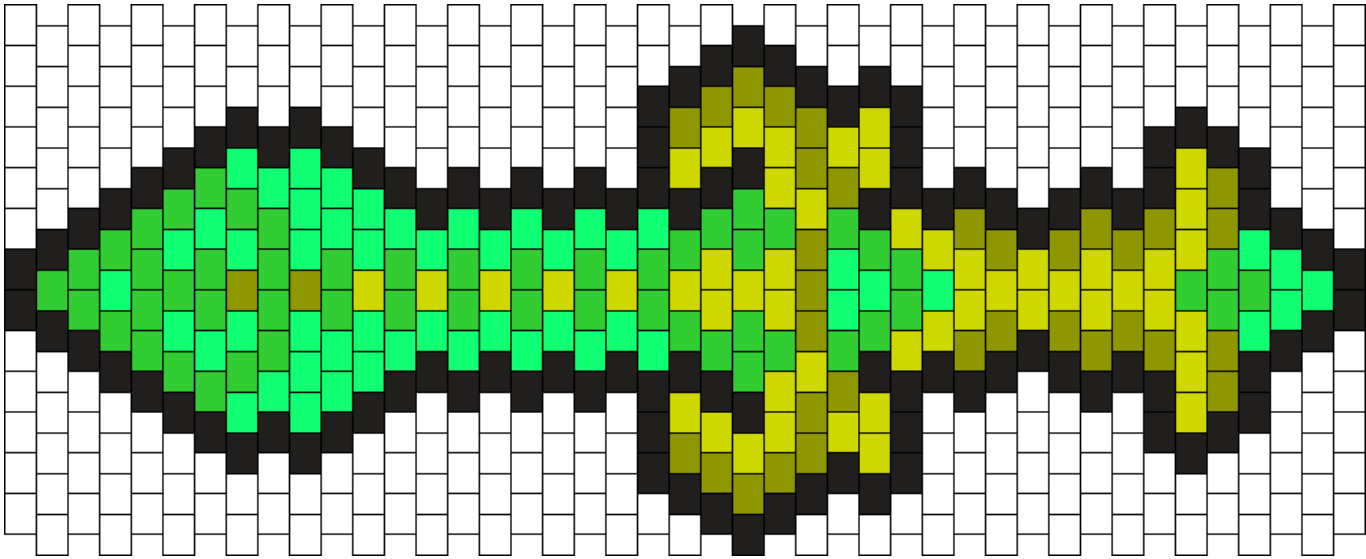

Skyrim Glass Dagger Kandi Pattern

Created by: Avriec

43 columns wide x 13 rows tall

106	35	50	52	54
-----	----	----	----	----