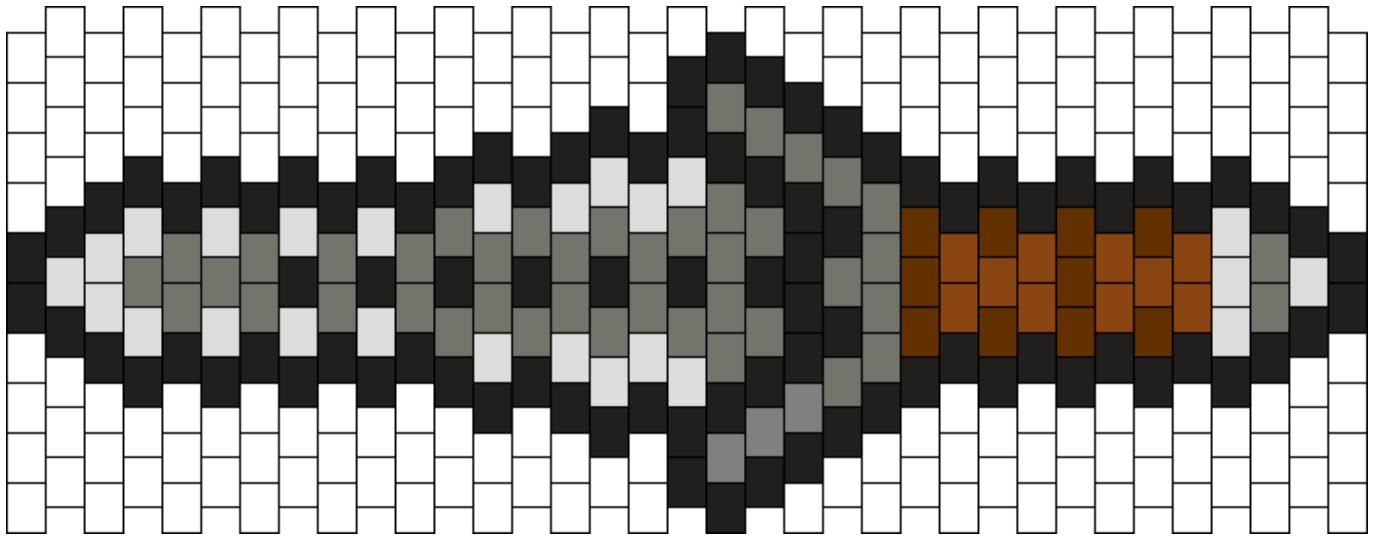

Skyrim Steel Dagger Kandi Pattern

Created by: Avriec

35 columns wide x 10 rows tall

89	42	25	10	10	3
----	----	----	----	----	---