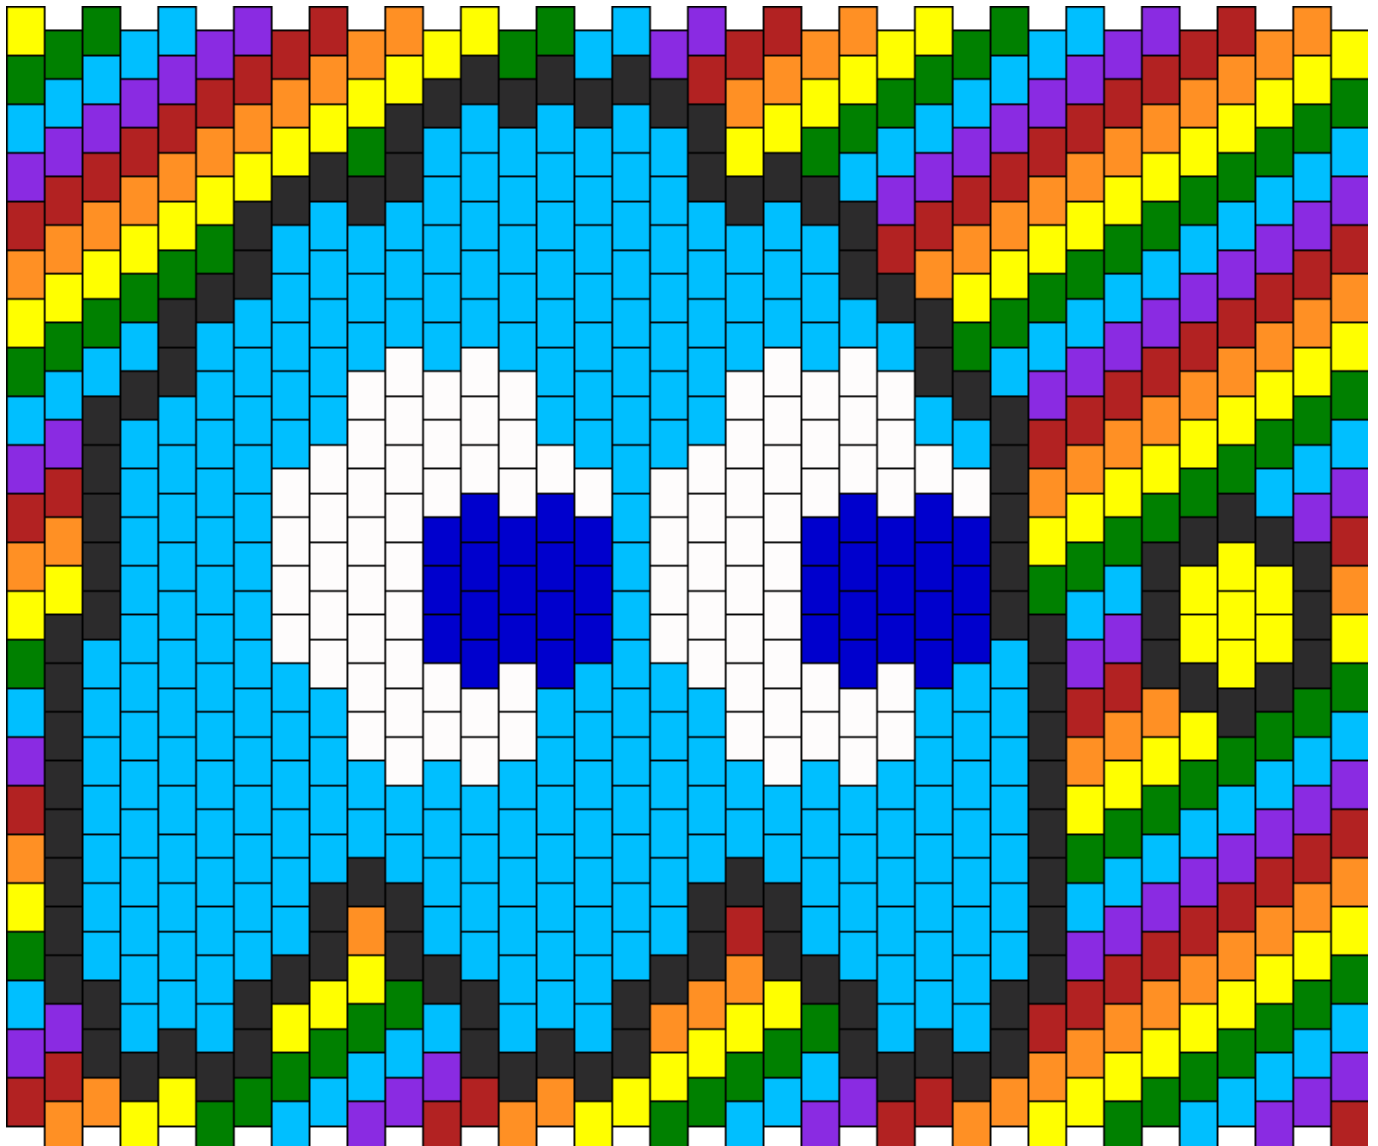

# Pacman Ghost Panel Kandi Pattern

Created by: RatchetsGonnaRatch

36 columns wide x 23 rows tall

54	61	66	299	51	102	34	86	75
----	----	----	-----	----	-----	----	----	----