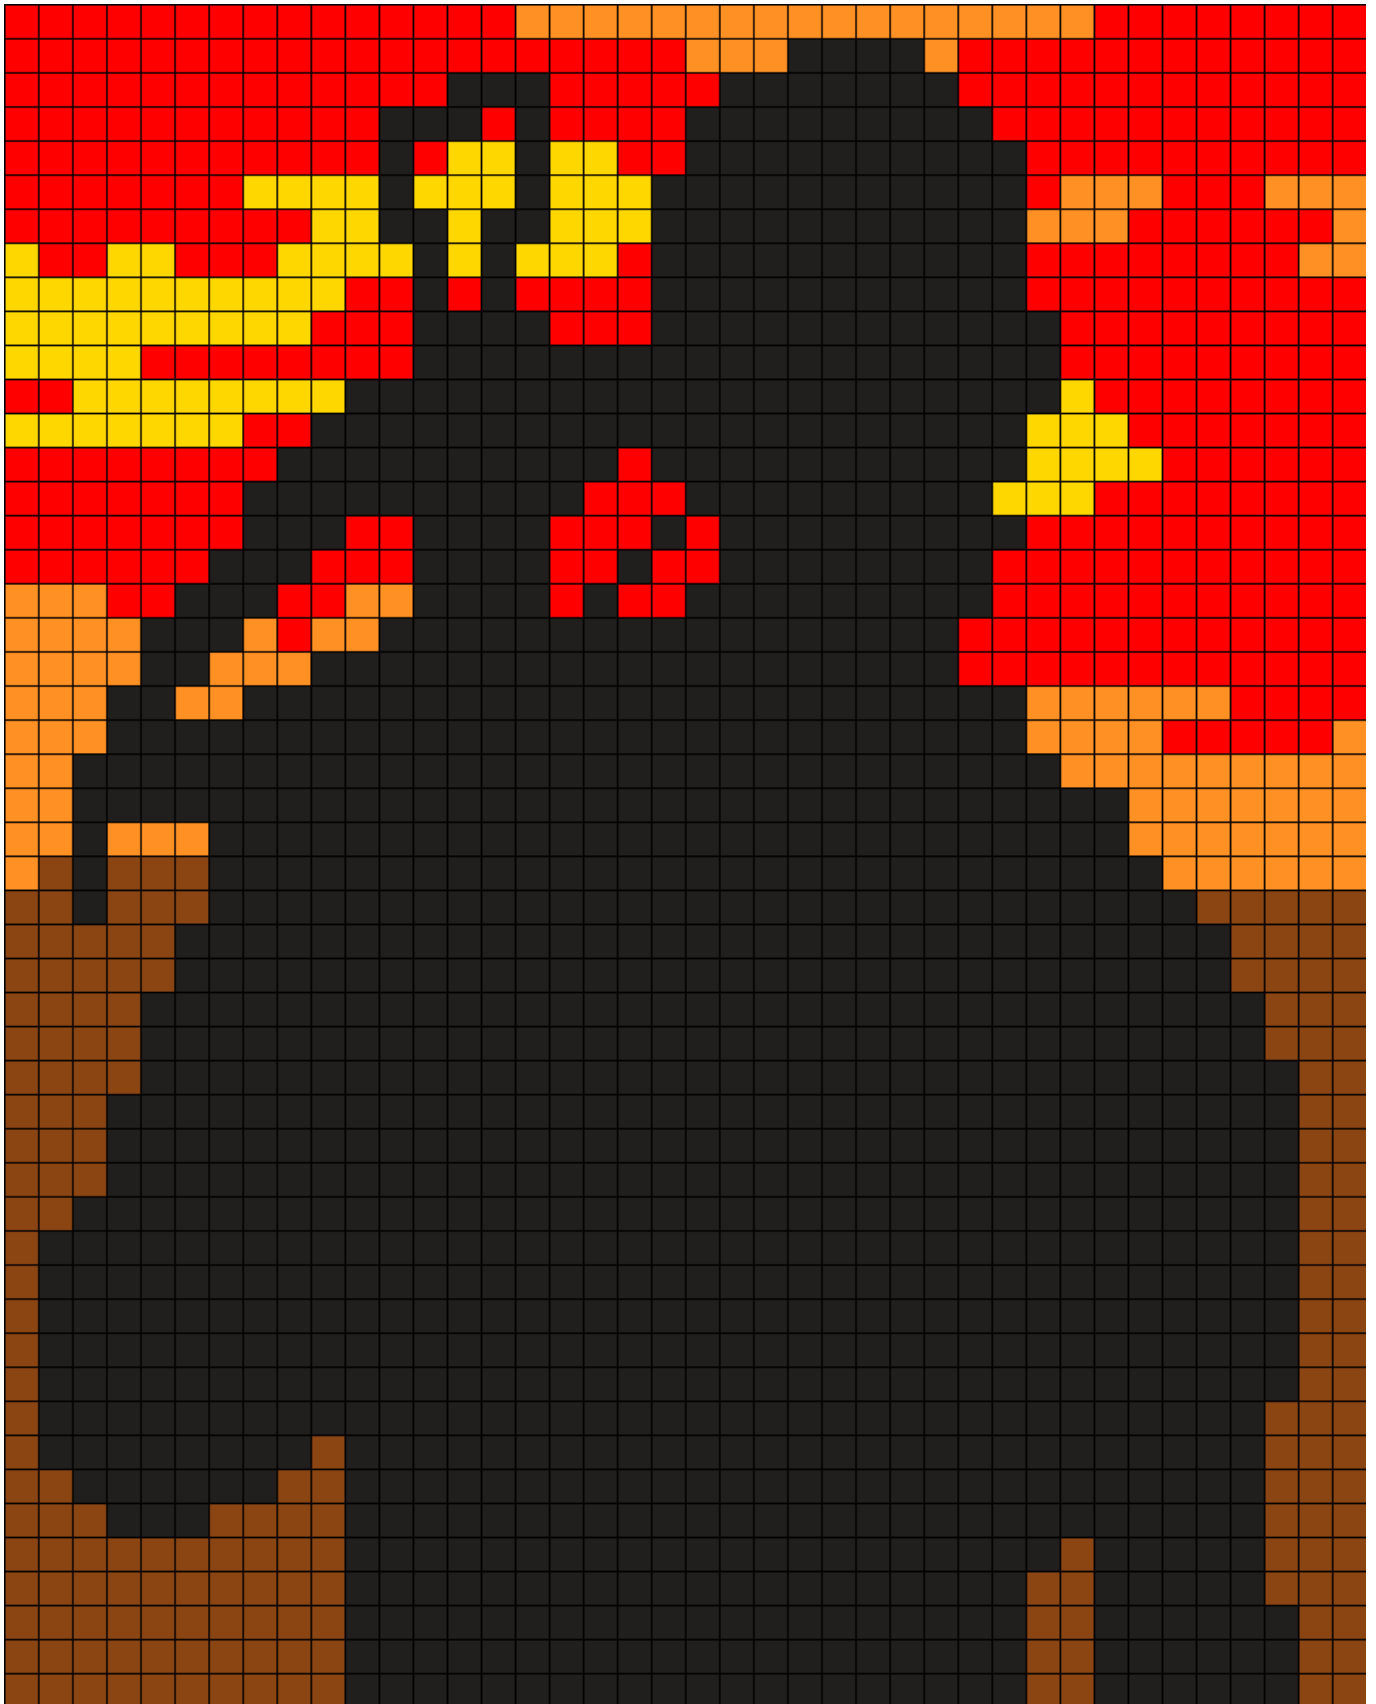

TWD Daryl Sunset Kandi Pattern

Created by: Tjalle

40 columns wide x 50 rows tall

1251	376	110	80	183
------	-----	-----	----	-----