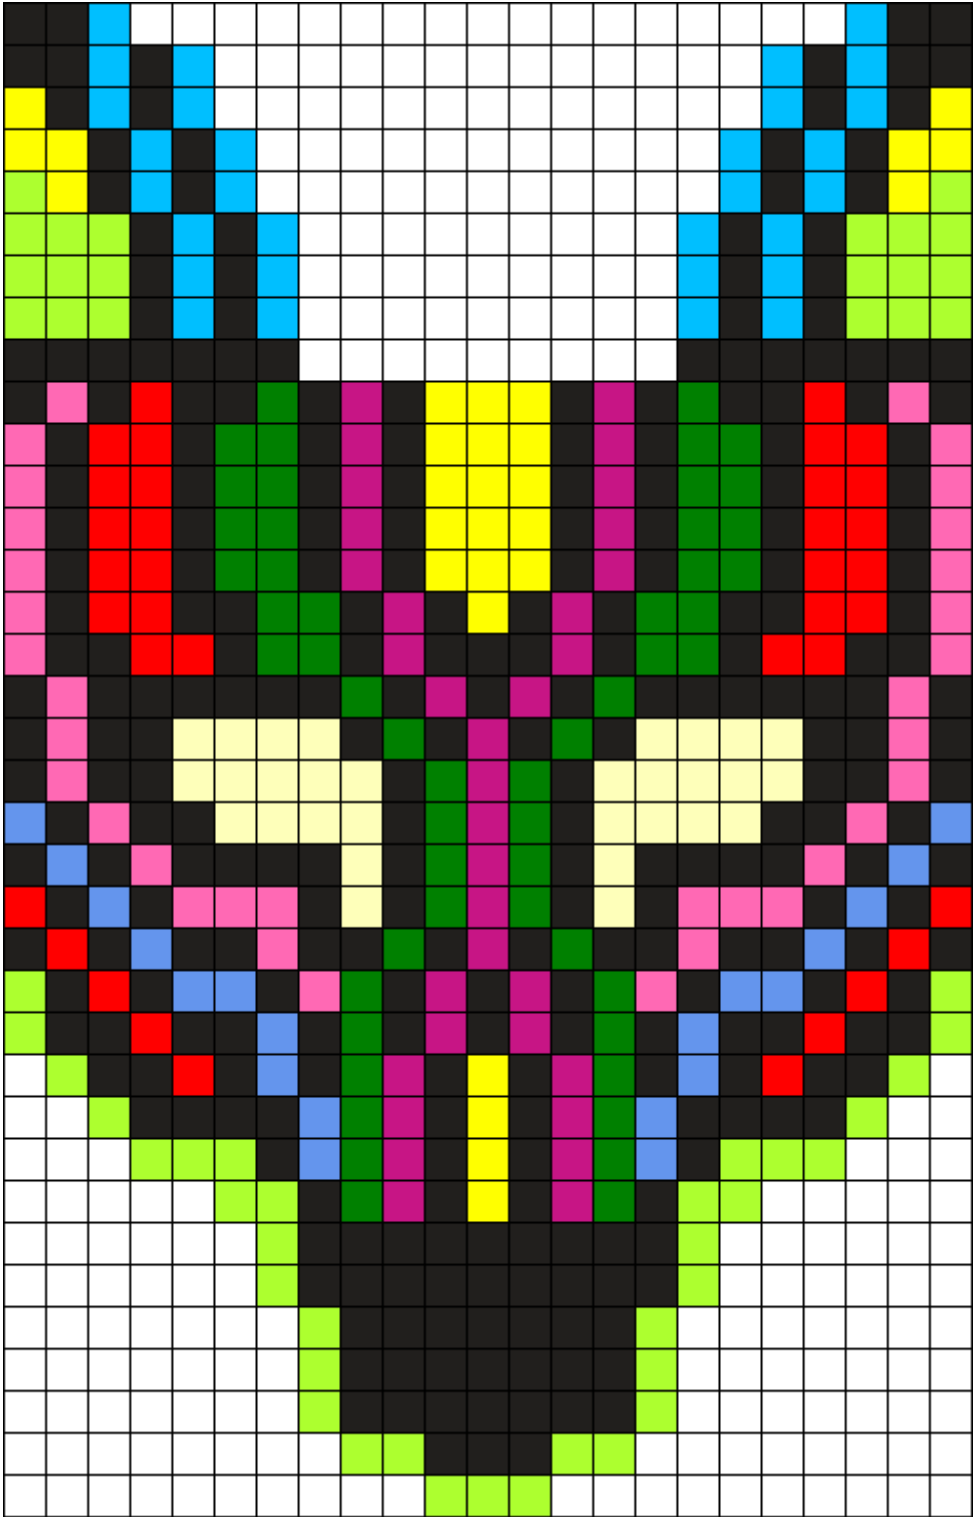

Slow Magic Zebra Animal Mask Kandi Pattern

Created by: officepolicy
23 columns wide x 36 rows tall

284	55	52	36	34	34	30	30	28	20
-----	----	----	----	----	----	----	----	----	----