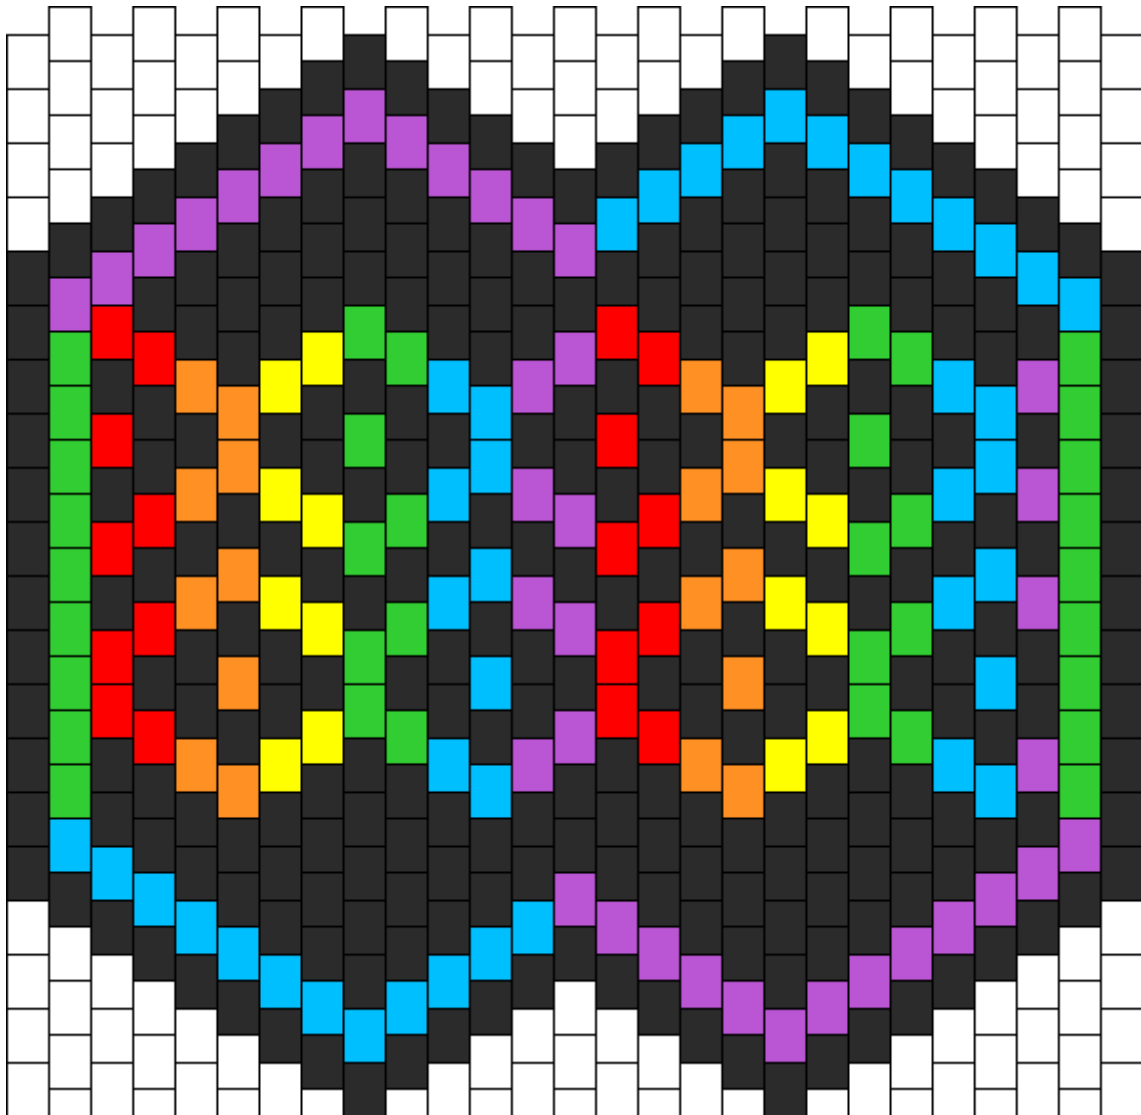

Random Mask Colors Kandi Pattern

Created by: EvilSiren666

27 columns wide x 20 rows tall

275	38	42	36	18	16	18
-----	----	----	----	----	----	----