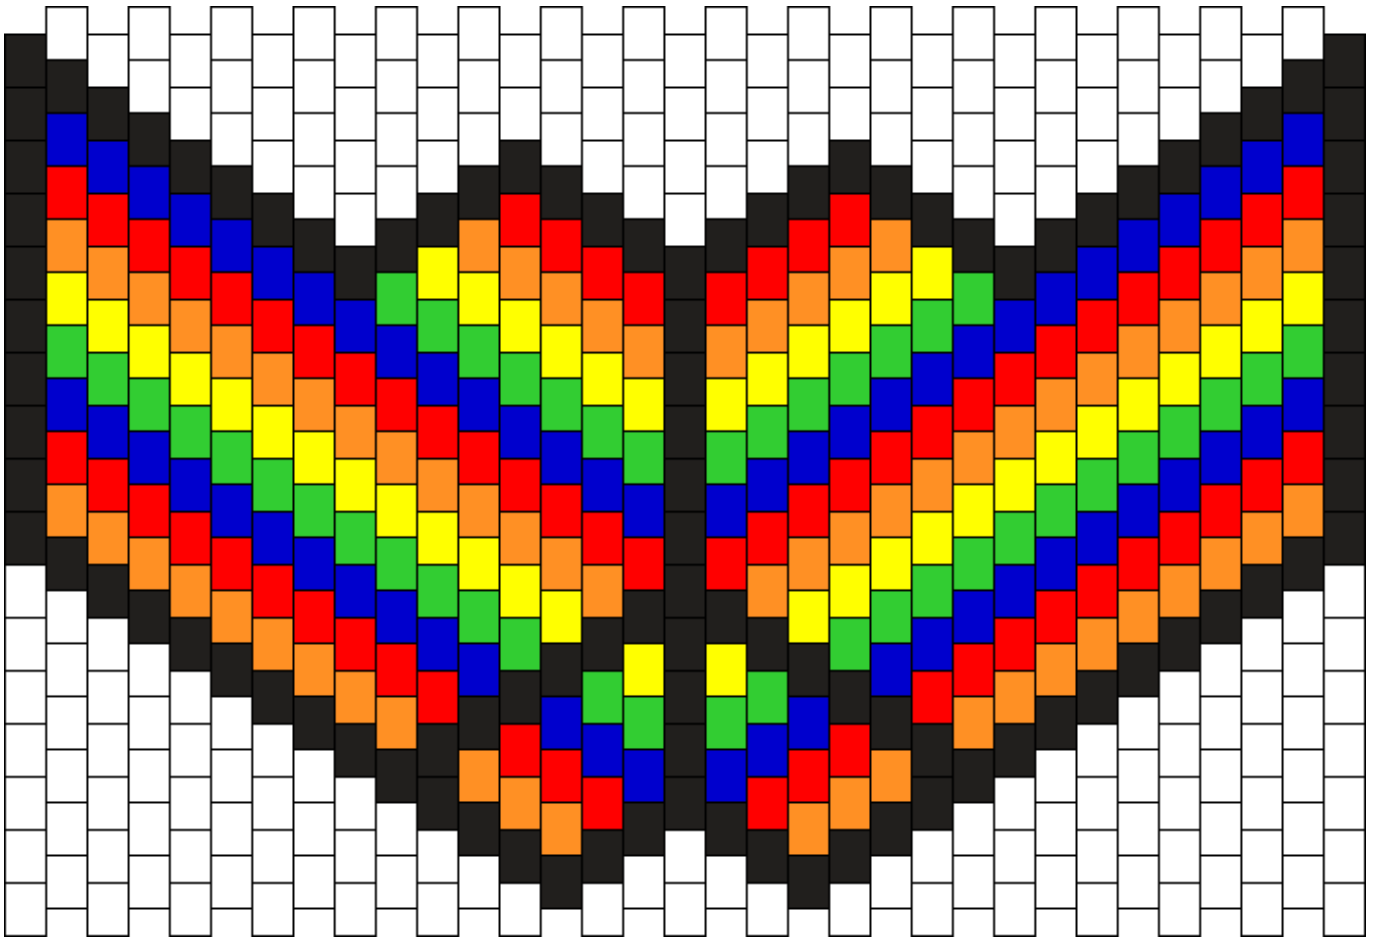

Rainbow Gas Mask Kandi Pattern

Created by: pattyskandis

33 columns wide x 17 rows tall

103	62	64	58	42	40
-----	----	----	----	----	----