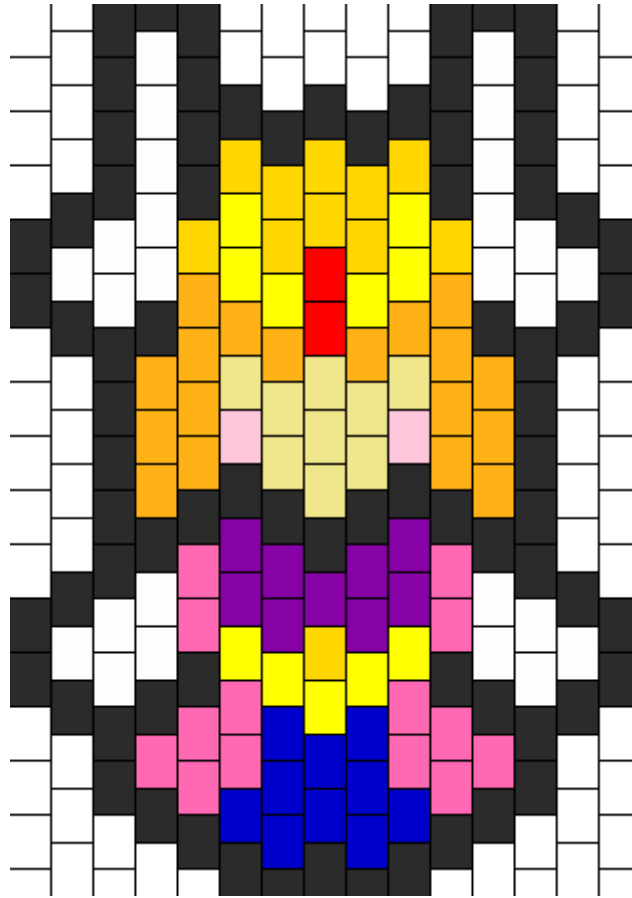

Zelda Chibi Kandi Pattern

Created by: Avriecce

14 columns wide x 16 rows tall

143	68	19	12	11	28	9	18	11	2	2	14	10
2	9											