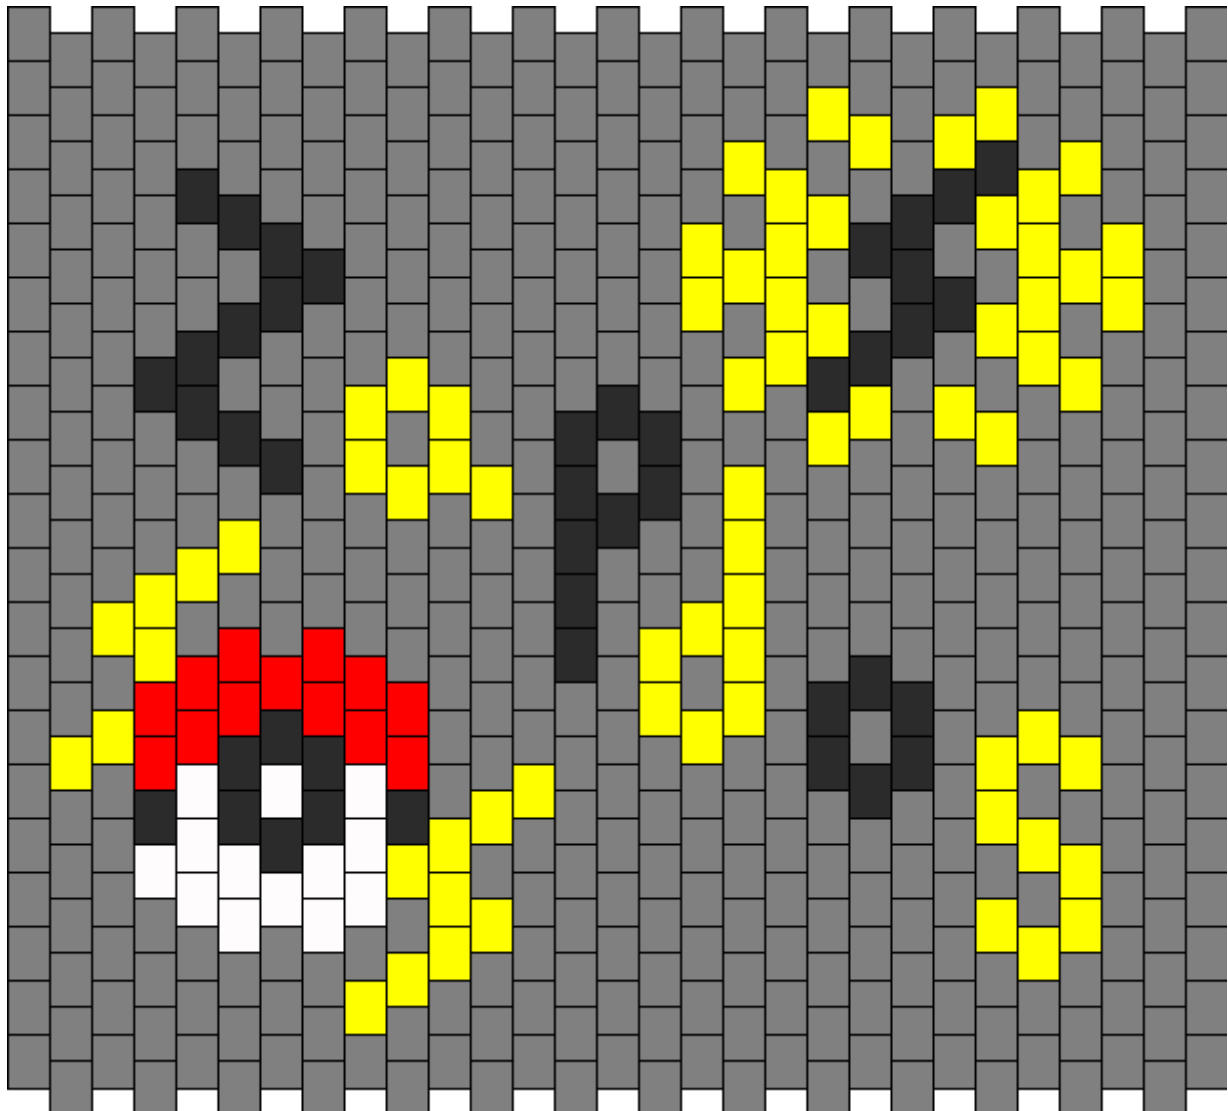

Zapdos Bad Side 2 Kandi Pattern

Created by: Avriec

29 columns wide x 20 rows tall

440	43	71	13	13
-----	----	----	----	----