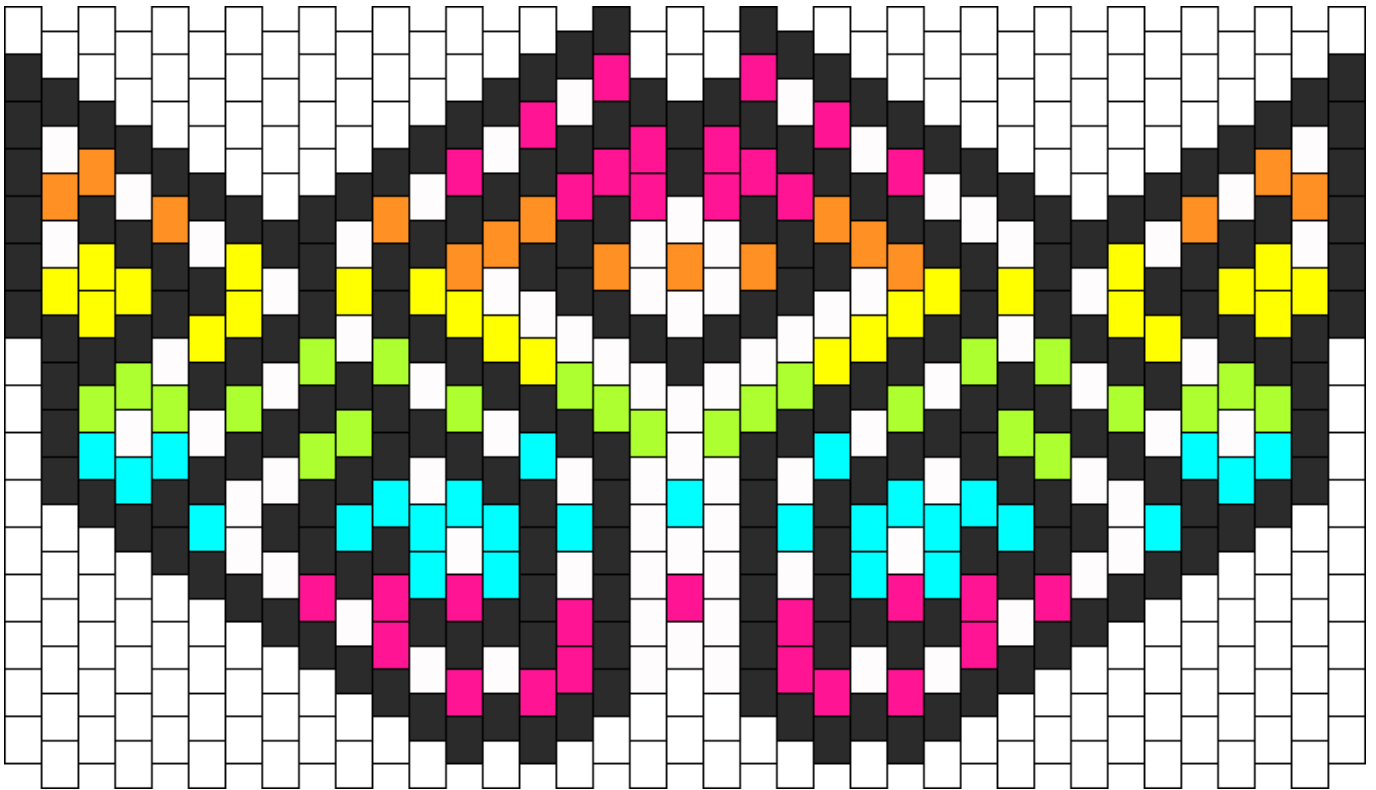

Egypt Mask Kandi Pattern

Created by: kelssaaayyy

37 columns wide x 16 rows tall

207	85	31	27	24	24	16
-----	----	----	----	----	----	----