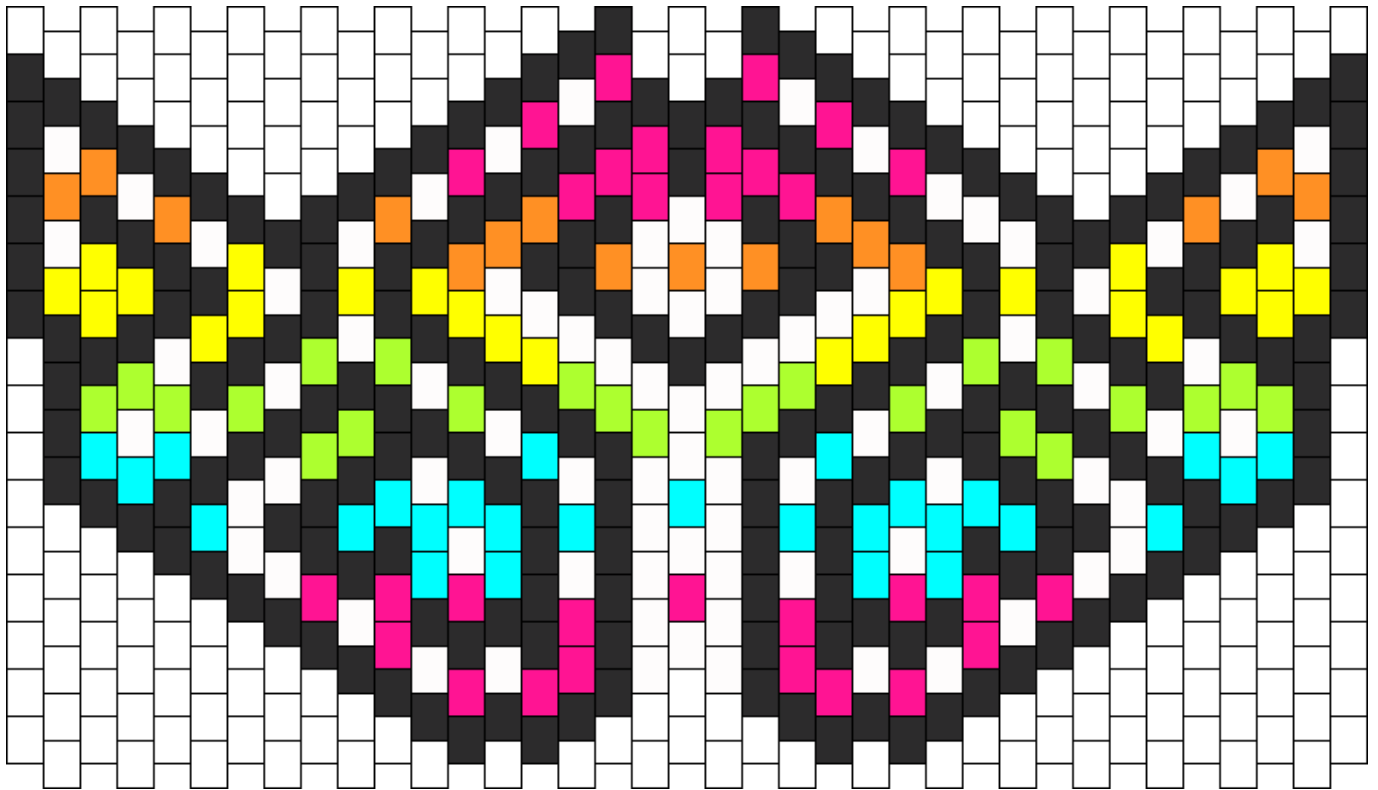

Egypt Mask Kandi Pattern

Created by: kelssaaayyy

37 columns wide x 16 rows tall

207	85	31	27	24	24	16
-----	----	----	----	----	----	----