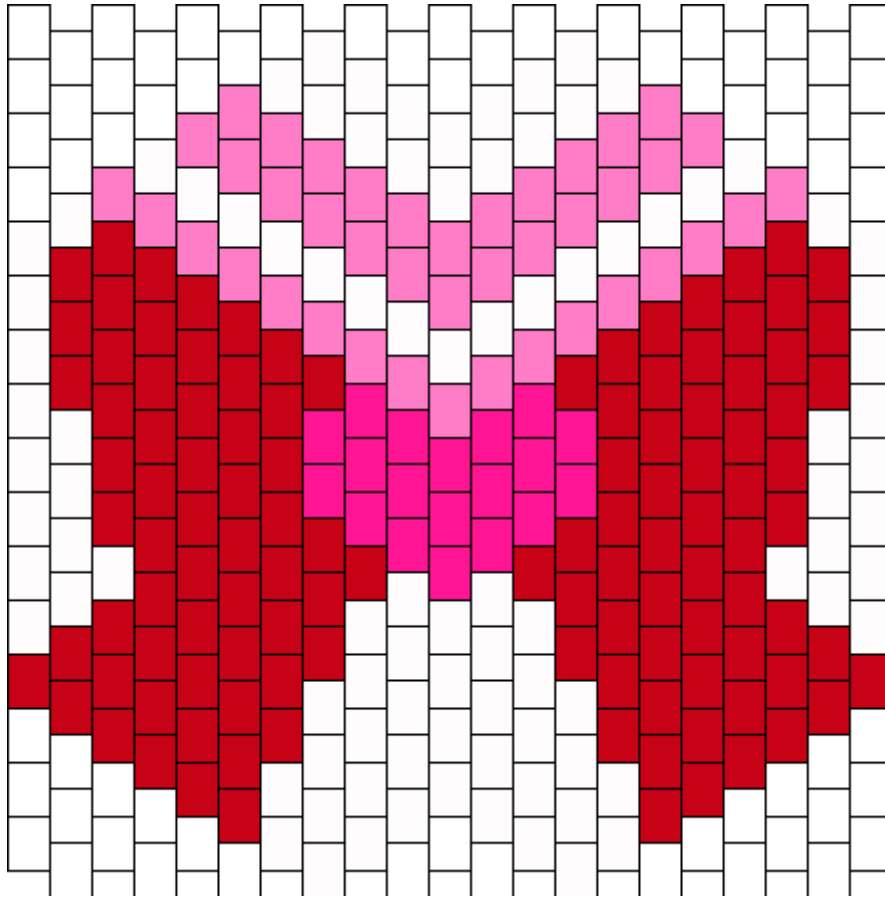

Sailor Mini Moon Kandi Pattern

Created by: Lily_Shimizu

21 columns wide x 16 rows tall

| | | | | | |
|---|---|----|-----|----|----|
| 2 | 1 | 95 | 116 | 19 | 41 |
|---|---|----|-----|----|----|