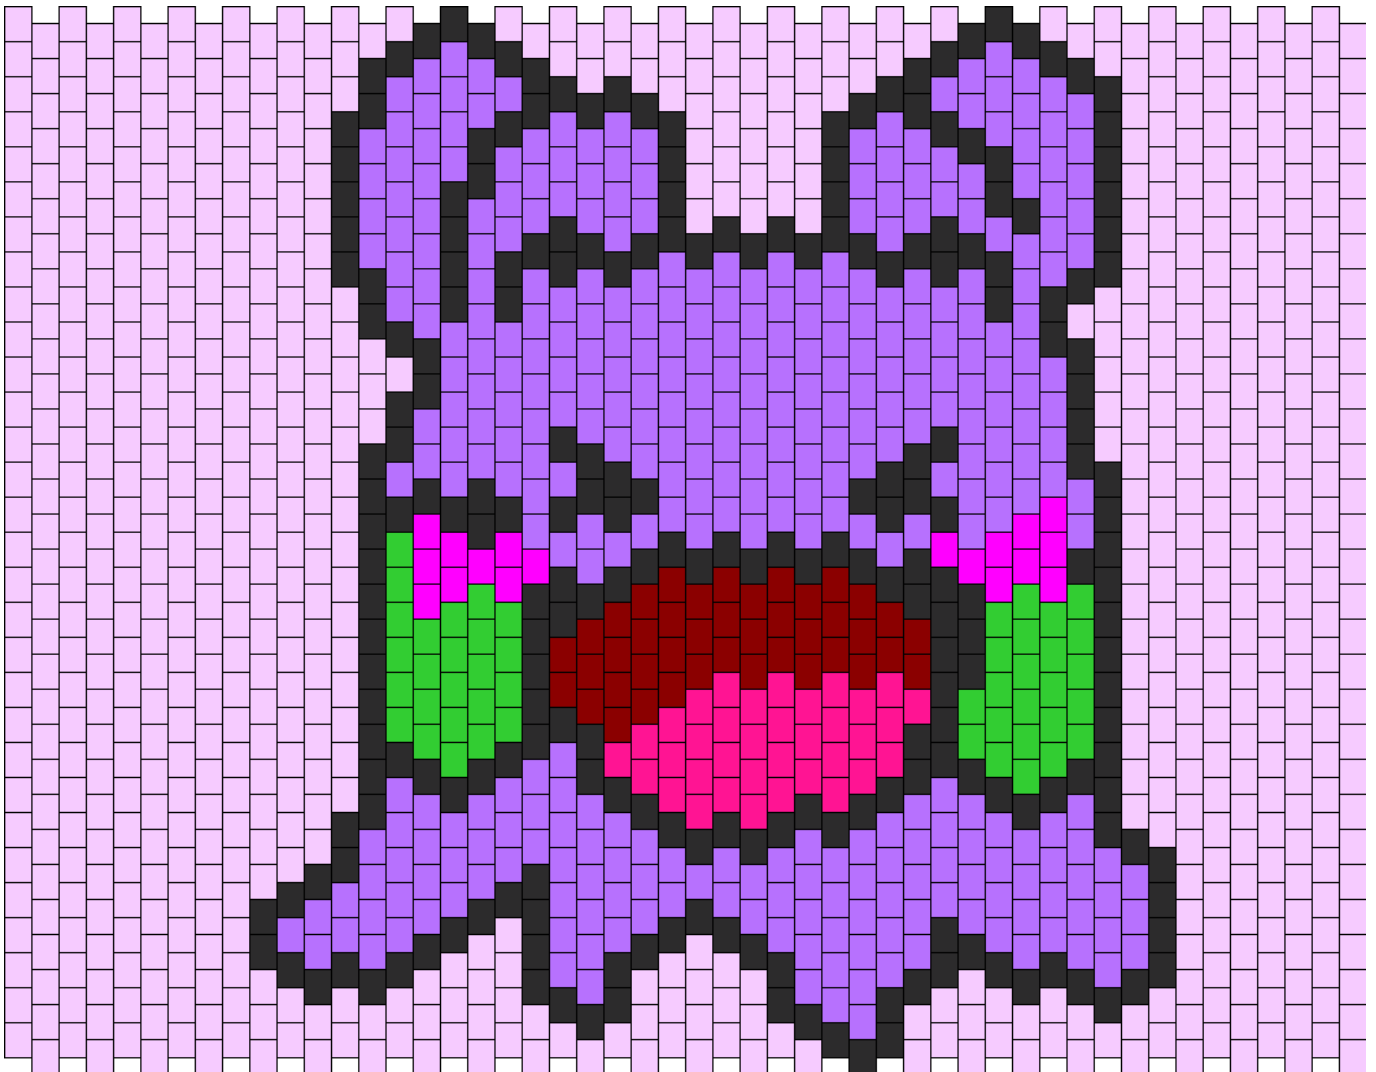

Goomy Kandi Pattern

Created by: slayteralmighty

50 columns wide x 30 rows tall

757	362	238	47	42	36	18
-----	-----	-----	----	----	----	----