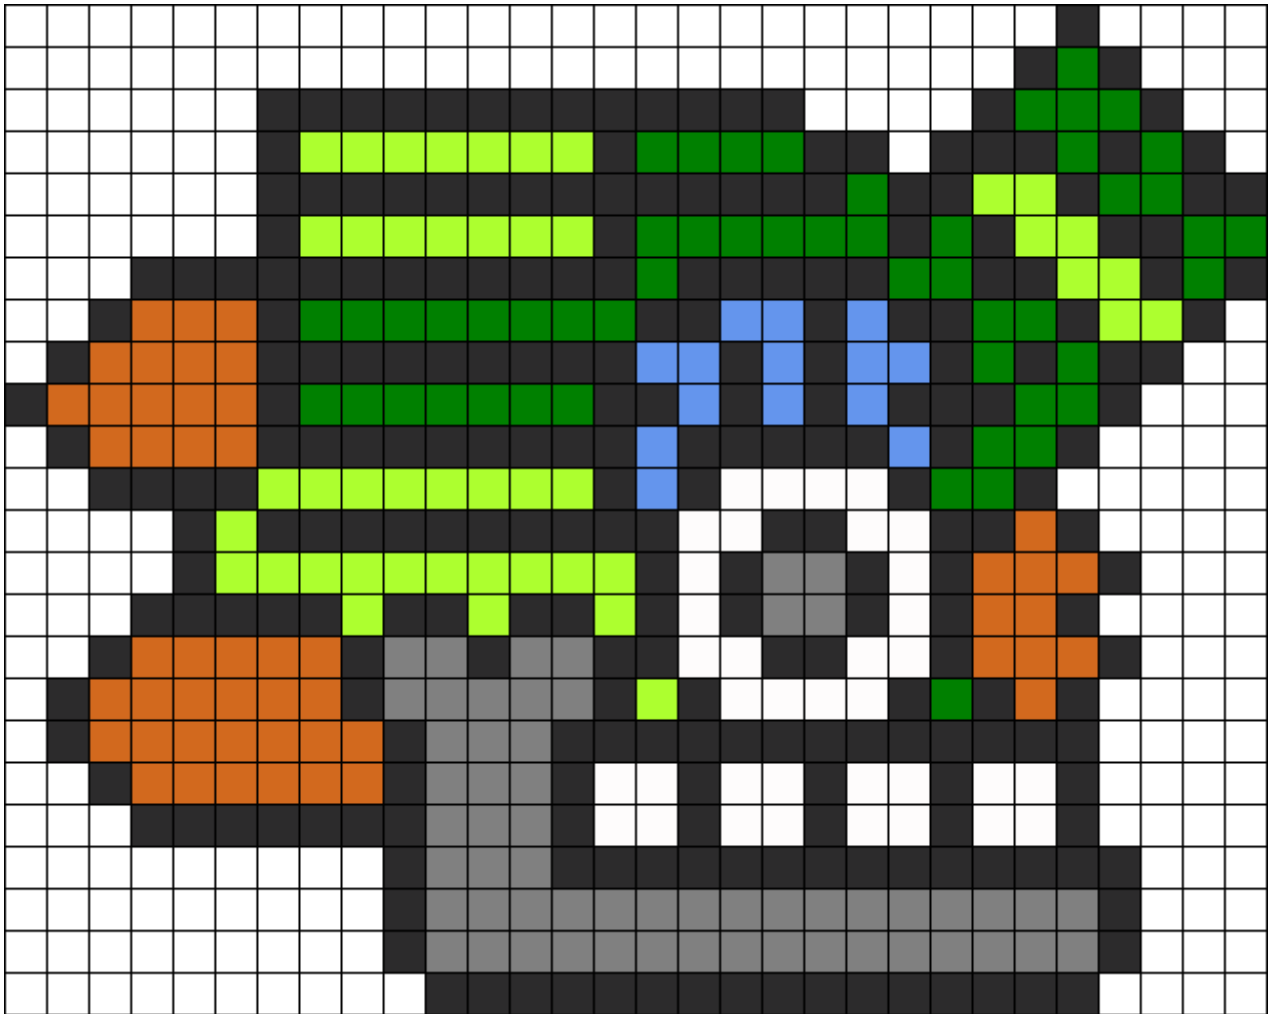

Aztec Grass Goddess Kandi Pattern

Created by: geoshuwah

30 columns wide x 24 rows tall

254	57	52	50	45	36	14
-----	----	----	----	----	----	----