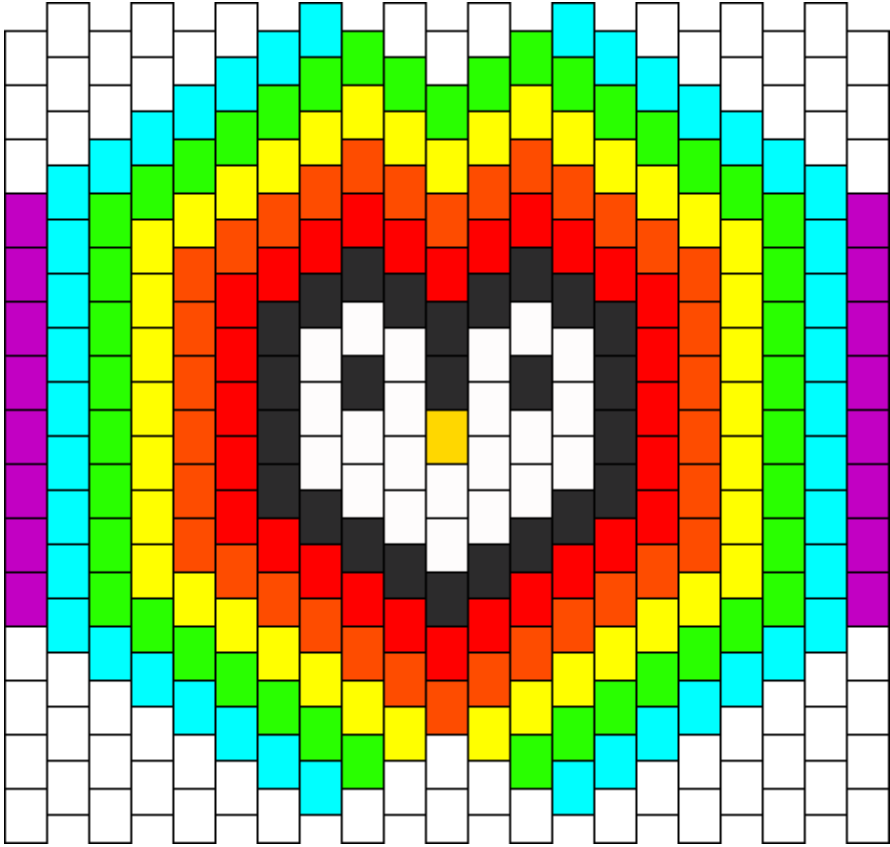

Ranbow Penguin Love Mask Kandi Pattern

Created by: plurmama_4ever

21 columns wide x 15 rows tall

42	43	39	34	28	16	25	22	1
----	----	----	----	----	----	----	----	---