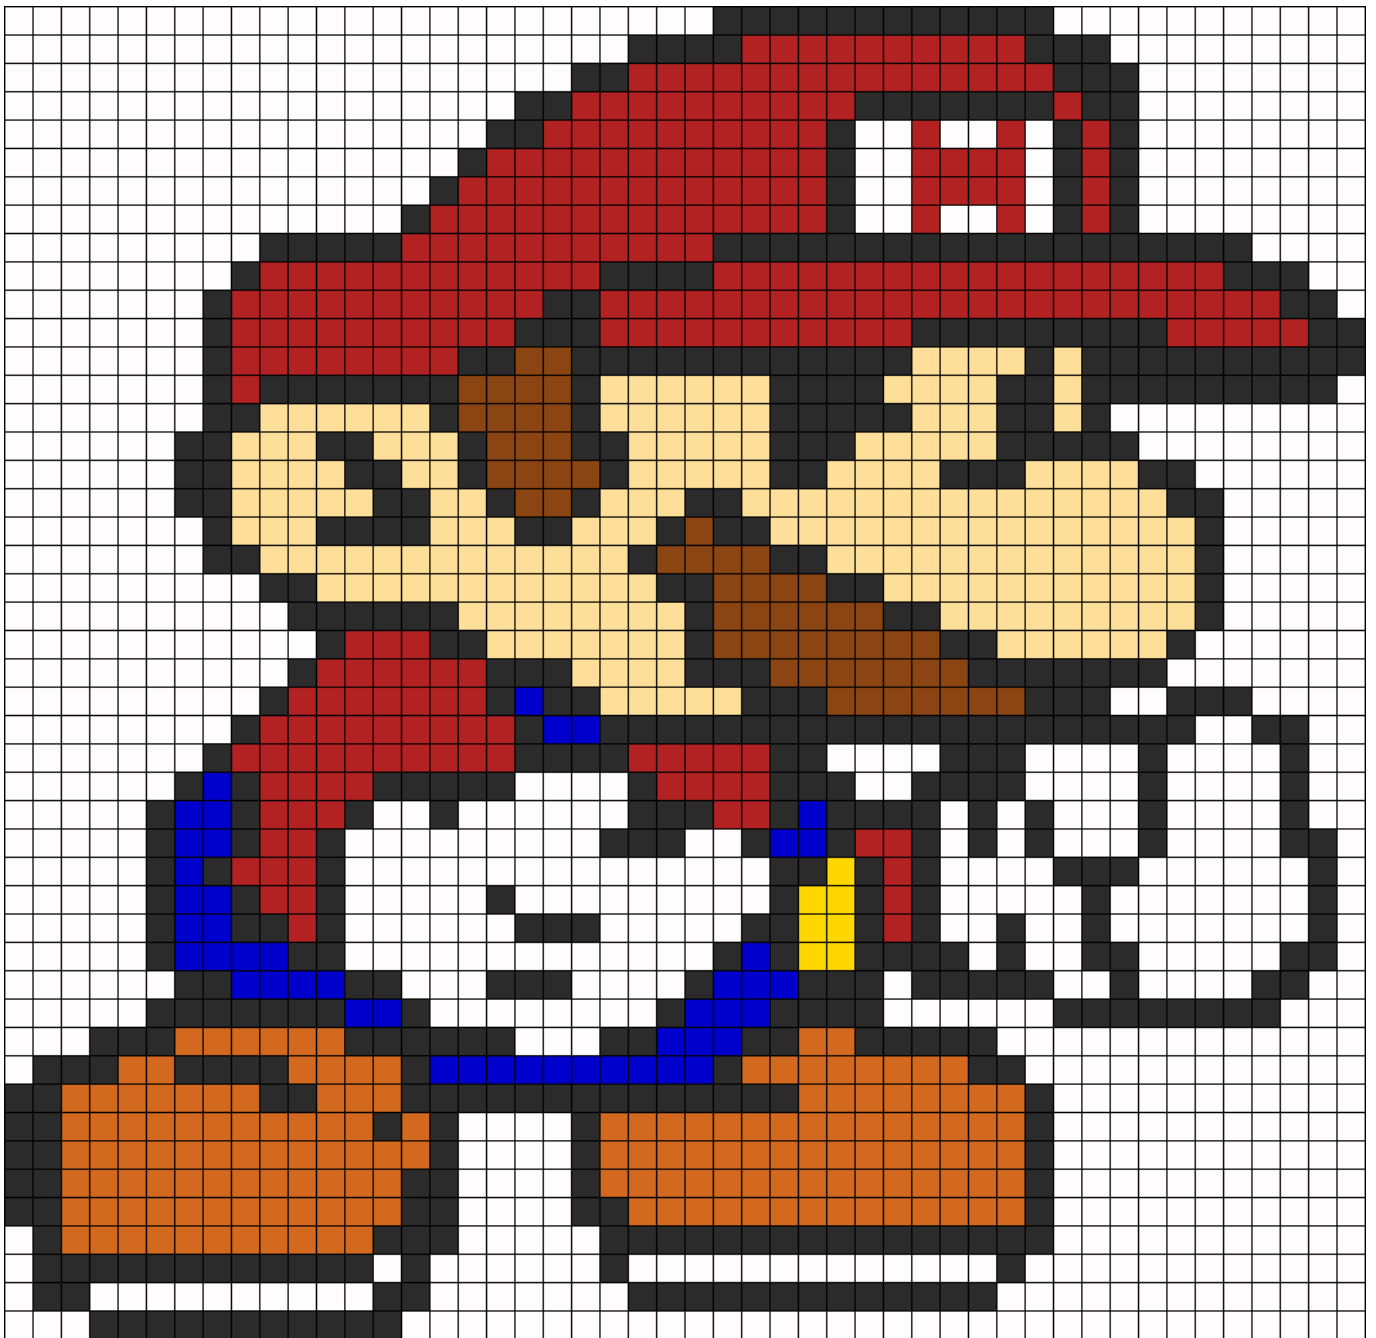

Mario Kandi Pattern

Created by: VampireKitten

48 columns wide x 47 rows tall

927	579	278	204	159	56	46	7
-----	-----	-----	-----	-----	----	----	---