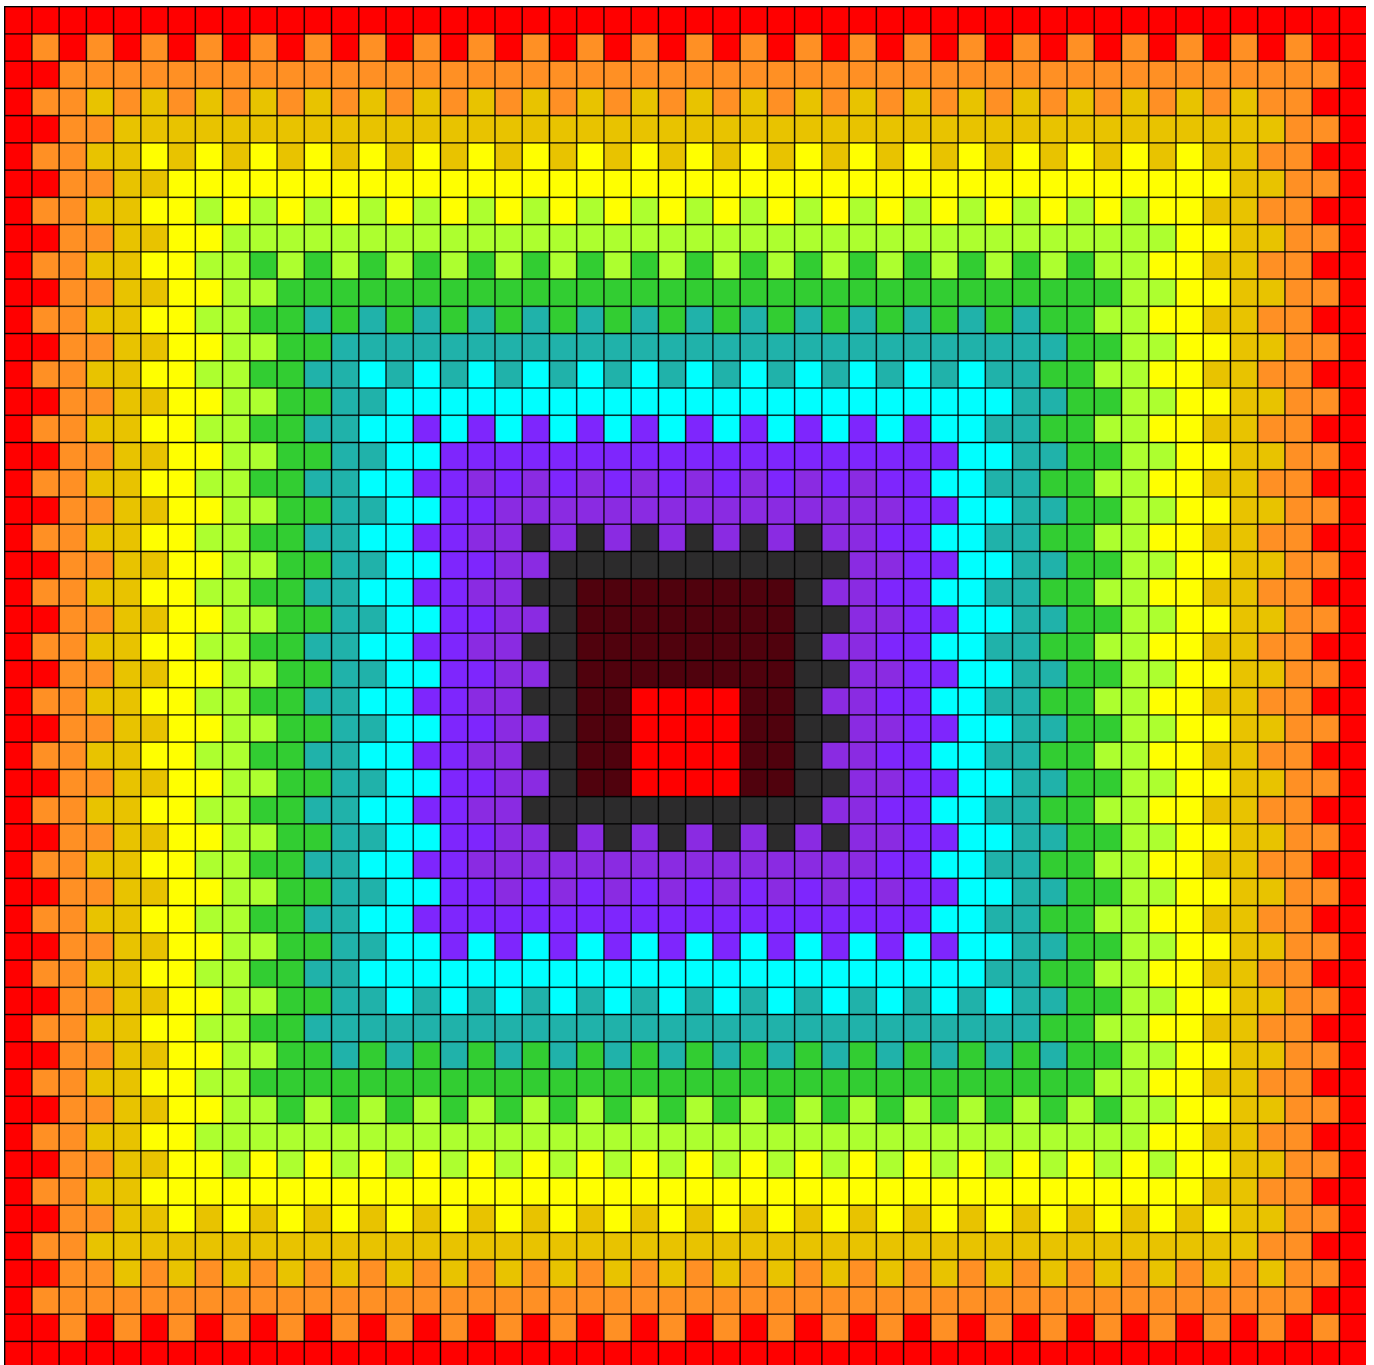

Rainbow With Red Eye Kandi Pattern

Created by: VampireKitten

50 columns wide x 50 rows tall

| | | | | | | | | | | | |
|-----|-----|-----|-----|-----|-----|-----|-----|-----|-----|----|----|
| 363 | 360 | 328 | 296 | 264 | 232 | 200 | 168 | 136 | 104 | 58 | 48 |
|-----|-----|-----|-----|-----|-----|-----|-----|-----|-----|----|----|