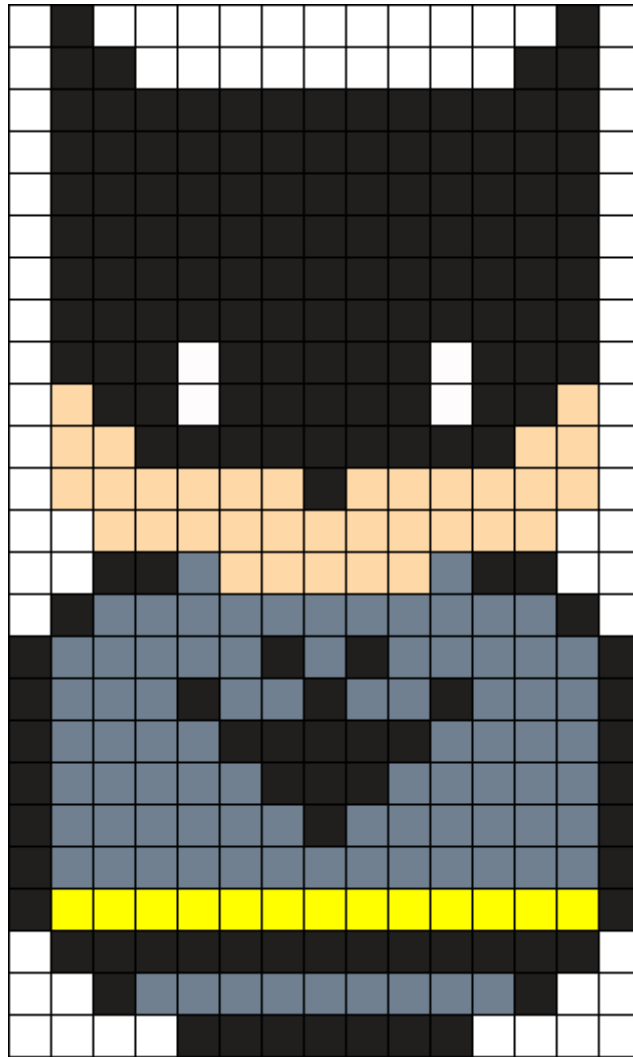

Emo Angel Kandi Pattern

Created by: KellinQuinn

36 columns wide x 30 rows tall

657	89	37	46	251
-----	----	----	----	-----