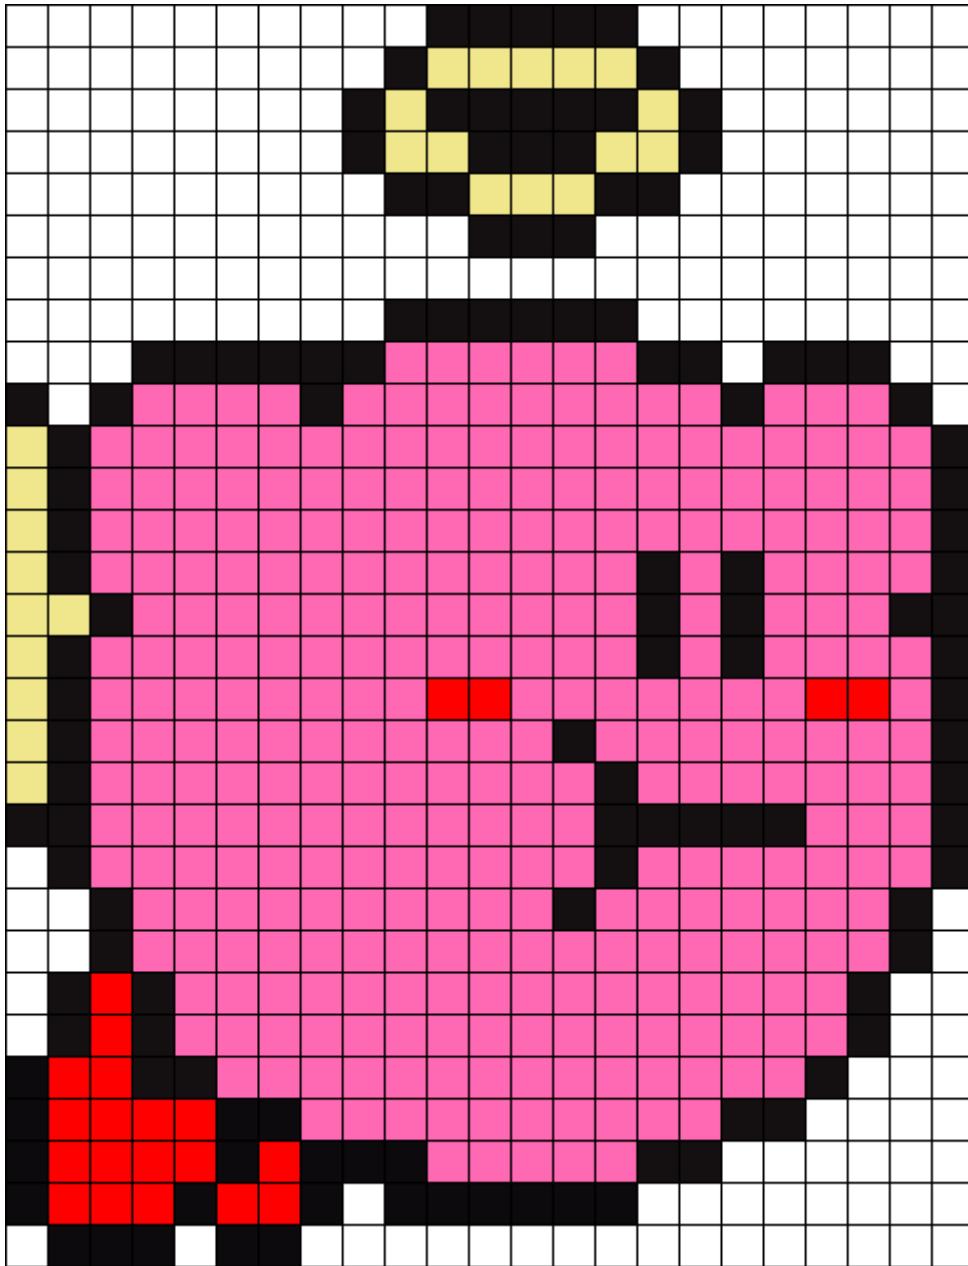

Angel Kirby Kandi Pattern

Created by: butterscotchey

23 columns wide x 30 rows tall

318	104	24	23	22
-----	-----	----	----	----