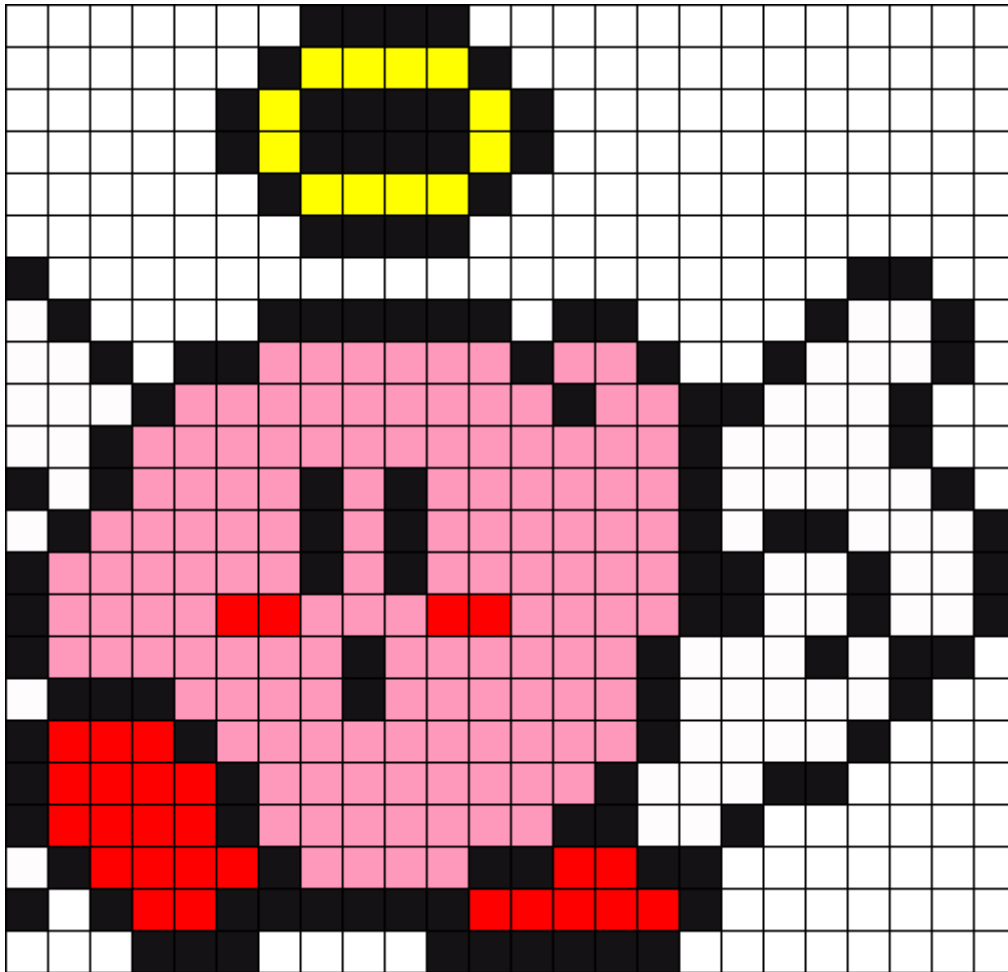

Angel Kirby 2 Kandi Pattern

Created by: butterscotchey

24 columns wide x 23 rows tall

131	128	59	28	12
-----	-----	----	----	----