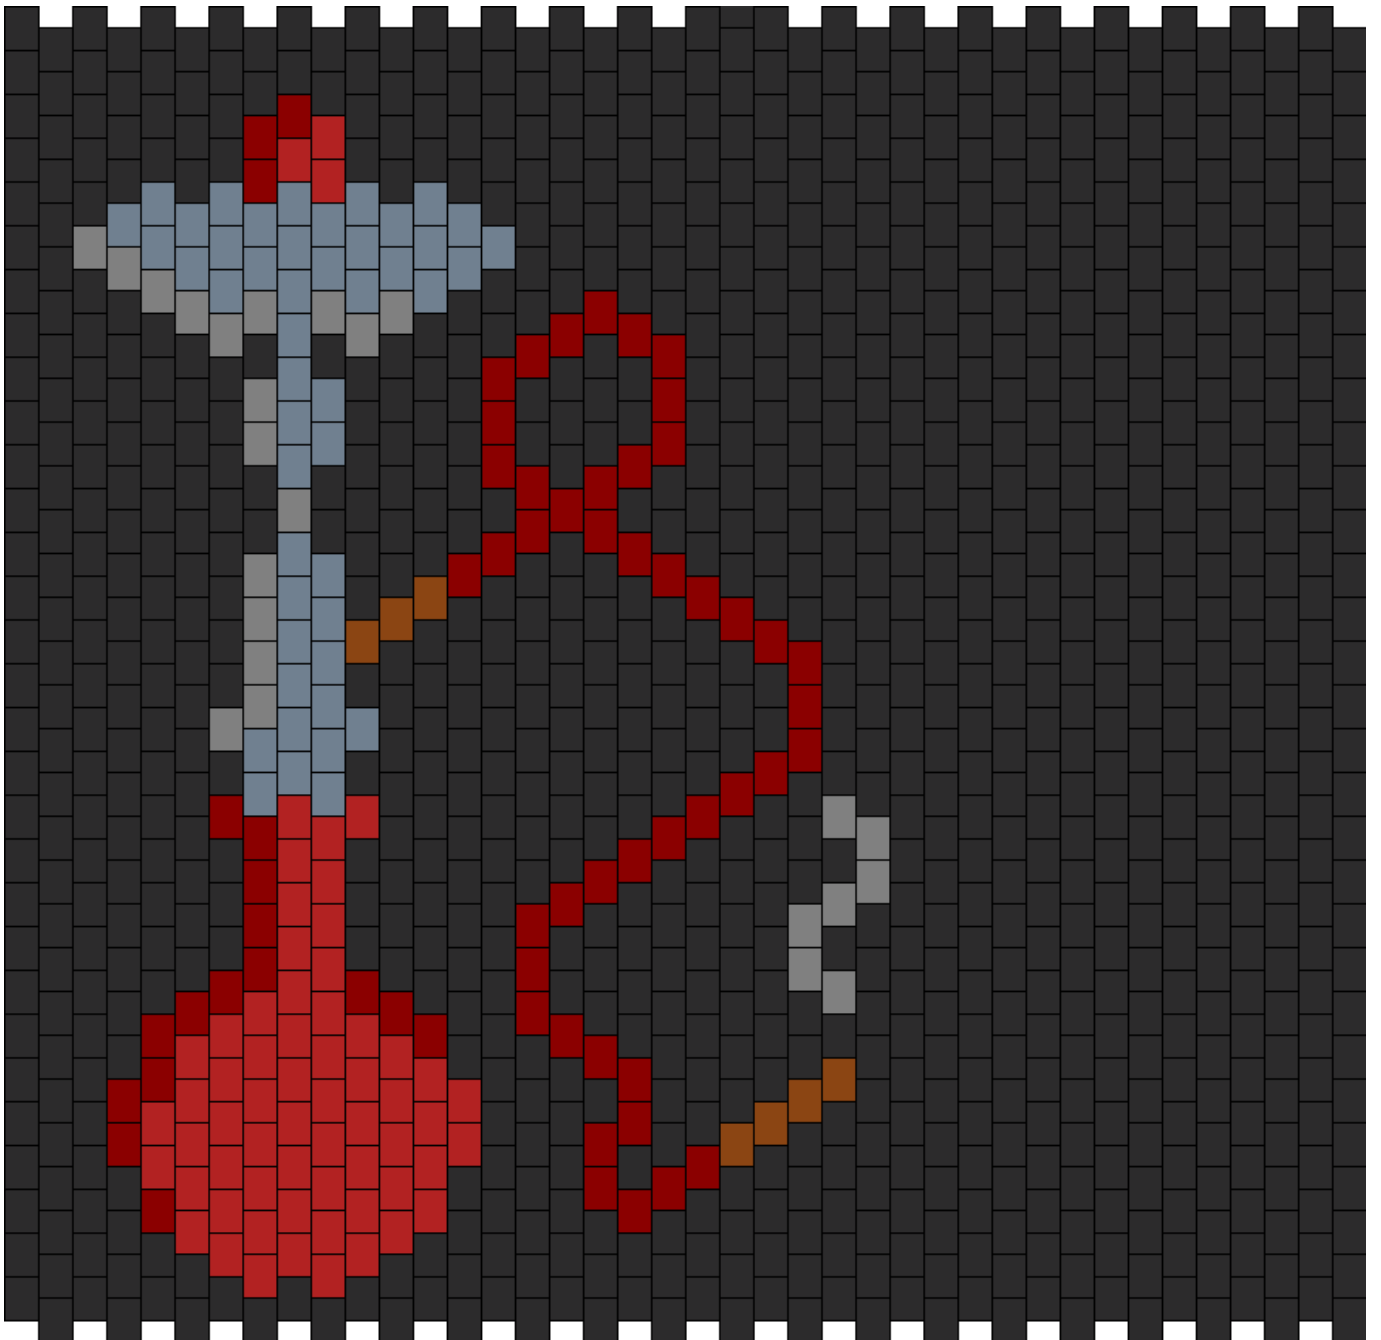

# Hookah Kandi Pattern

Created by: JimmyMau5

40 columns wide x 30 rows tall

|     |    |    |    |    |   |
|-----|----|----|----|----|---|
| 997 | 63 | 63 | 47 | 24 | 7 |
|-----|----|----|----|----|---|