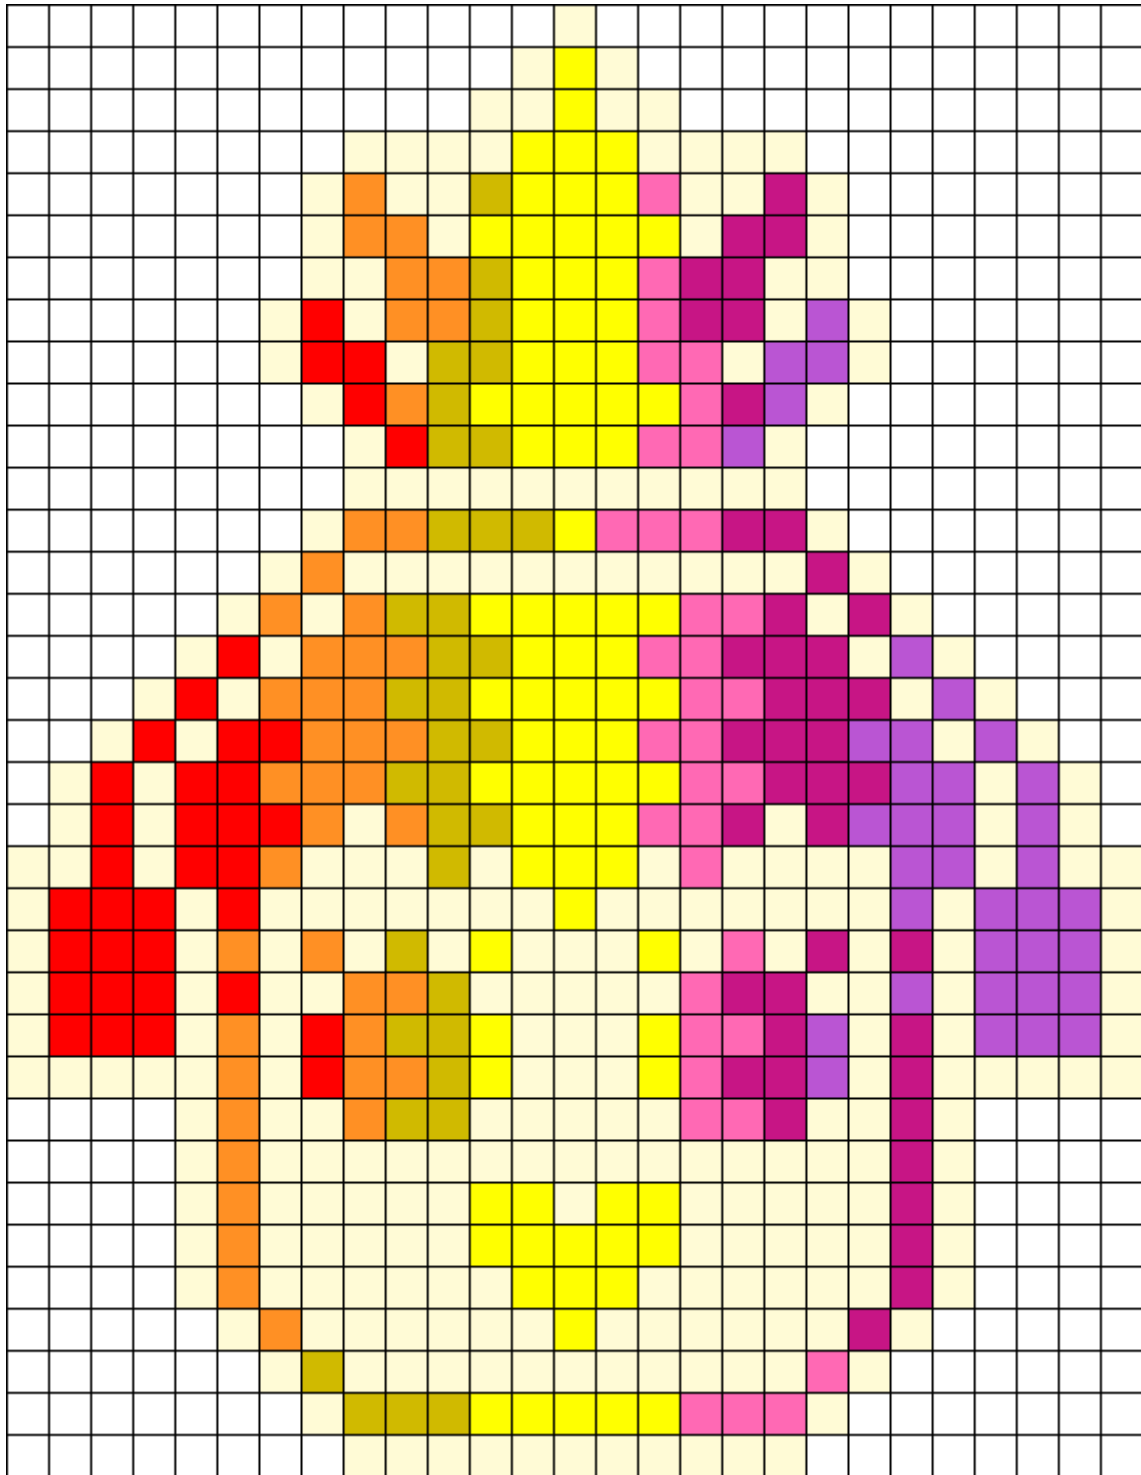

Nervo Mim Perler Kandi Pattern

Created by: Nonthrot

27 columns wide x 35 rows tall

| | | | | | | | |
|-----|----|----|----|----|----|----|----|
| 283 | 83 | 44 | 43 | 36 | 36 | 35 | 35 |
|-----|----|----|----|----|----|----|----|